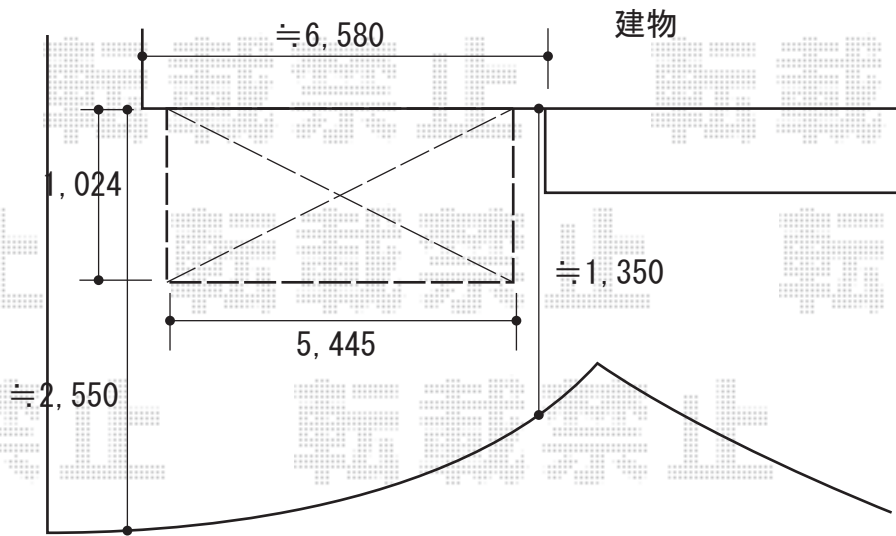

# ウッドデッキ 施工概略図

YKK AP リウッドデッキ 200

間口= 5,445mm

出幅= 1,024mm

色： ナチュラルブラウン

床板： 横貼り/千鳥貼り

幕板： 標準幕板

束柱： Sタイプ(550mm) (色：カームブラック)