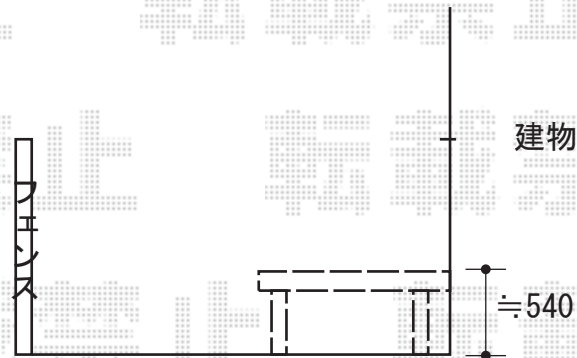

# ウッドデッキ 施工概略図

YKK AP リウッドデッキ 200

間口= 5,445mm

出幅= 1,024mm

色： ナチュラルブラウン

床板： 横貼り/千鳥貼り

幕板： 標準幕板

束柱： Sタイプ(550mm) (色：カームブラック)