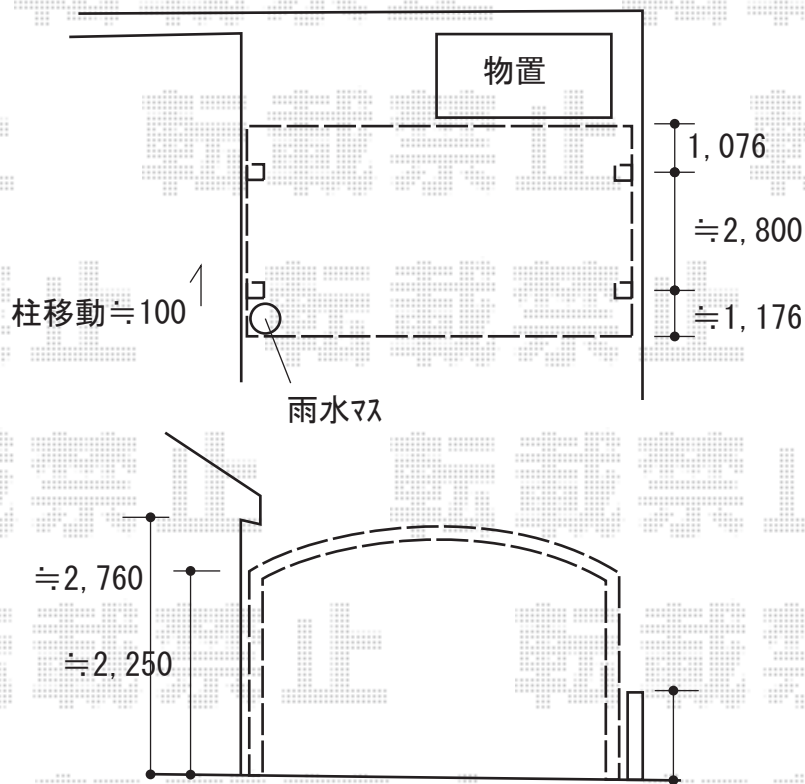

カーポート 施工概略図

YKK AP レイナツインポートグラン 積雪~20cm対応
幅= 4,801mm
奥行= 5,052mm
色： プラチナステン
屋根材： 熱線遮断ポリカーボネート（アースブルーマット調）
柱仕様： ハイルフ柱仕様（有効高 約2,350mm）

2019-10-661524

担当者

木附