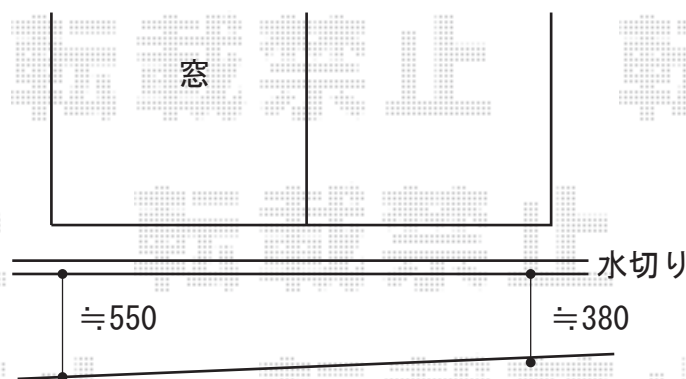

LIXIL (TOEX) 樹ら楽ステージ 独立ステップ×1セット

色 : クリエペールA (束柱色 : オータムブラウン*1色設定)

LIXIL (TOEX) 樹ら楽ステージ ボードラインフェンス

ウッドパーティション 主柱 : T-10×3本

ベースプレート : 床板固定用×3セット

ボードセット : 2スパン単体/端部用/L2,700/2枚入×1セット

ボードセット : 2スパン単体/端部用/L2,700/3枚入×1セット

ボード端部カバー : 4個入×1セット 6個入×1セット

70角柱取付部材セット : 標準用T-10×3セット

色 : クリエペールA

※イメージ図です

2019-10-661524

担当者

木附