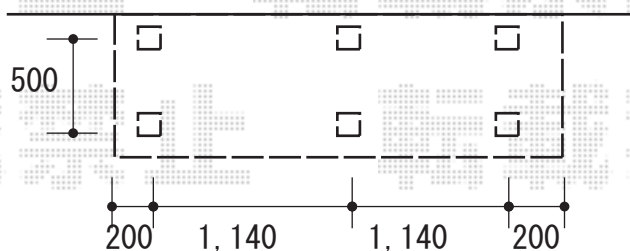

LIXIL (TOEX) 樹ら楽ステージ 独立ステップ×1セット

色 : クリエペールA (束柱色 : オータムブラウン*1色設定)

LIXIL (TOEX) 樹ら楽ステージ ボードラインフェンス

ウッドパーティション 主柱 : T-10×3本

ベースプレート : 床板固定用×3セット

ボードセット : 2スパン単体/端部用/L2,700/2枚入×1セット

ボードセット : 2スパン単体/端部用/L2,700/3枚入×1セット

ボード端部カバー : 4個入×1セット 6個入×1セット

70角柱取付部材セット : 標準用T-10×3セット

色 : クリエペールA

※イメージ図です

2019-10-661524

担当者

木附