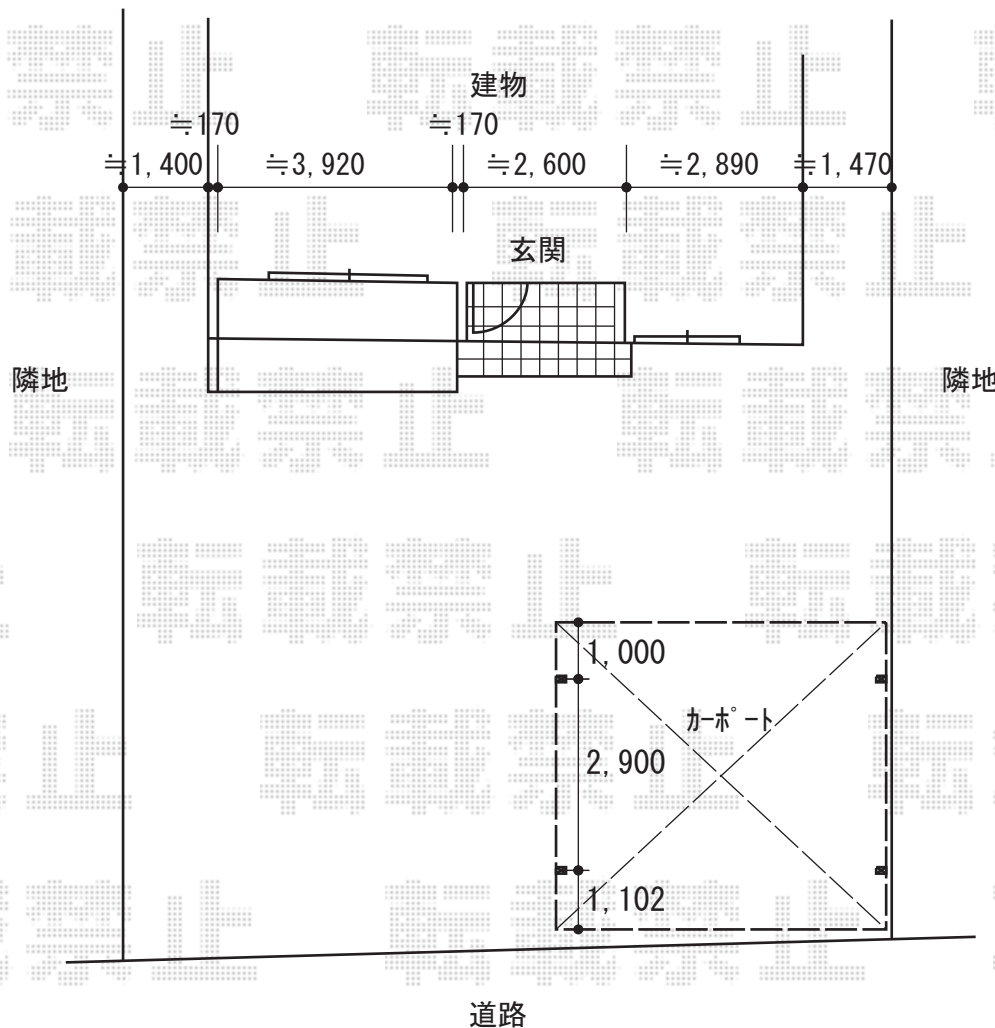

カーポート 施工概略図

Value Select 【01】ソリッドポート ワイド 積雪～20cm対応

幅= 5,417mm

奥行= 5,002mm

色： ナチュラルシルバー

屋根材： 熱線吸収ポリカーボネート（クリアマットS・すりガラス調）

柱仕様： ロング柱仕様（有効高 約2,500mm）

Value Select 【01】ソリッドポートワイド 屋根材ホルダー 幅54用（ワイド）×1セット

色： ナチュラルシルバー

2019-10-661548

担当者

伊野