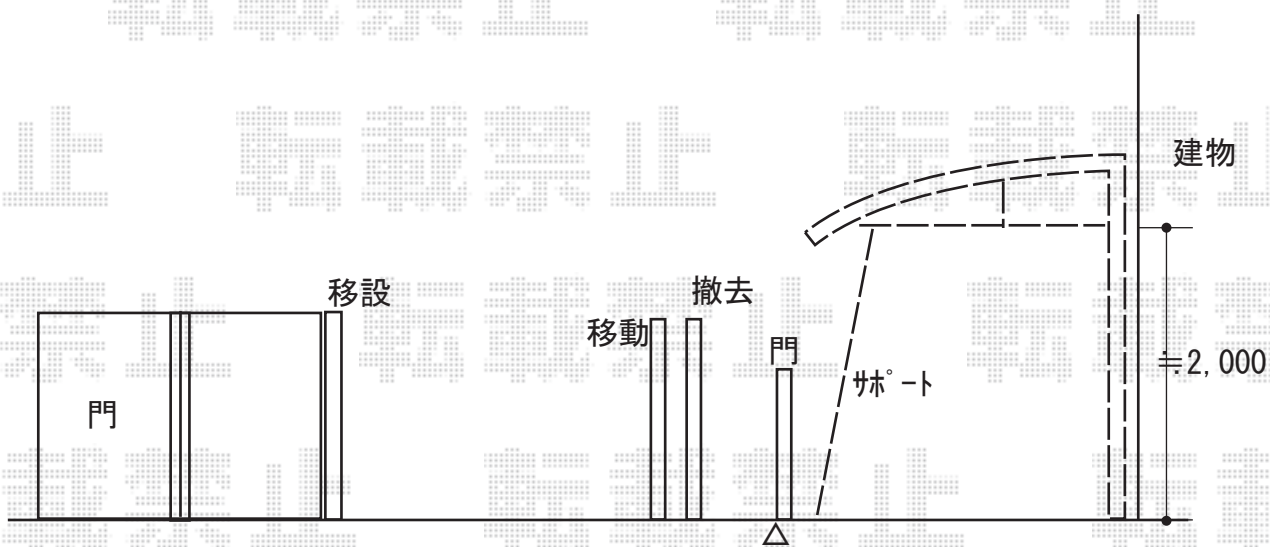

カーポート 施工概略図

YKK AP レイナポートREグラン 前下がり 積雪～20cm対応
 幅= 2,719mm
 奥行= 5,052mm
 色： プラチナステン
 屋根材： 熱線遮断ポリカーボネート(クリアマット)
 柱仕様： 標準柱仕様 (有効高 約2,000mm)

YKK AP レイナポートREグラン 着脱式サポート 標準・ハイルーフ兼用
 色： プラチナステン
 数量： 2本入り×1セット

2019-10-661552