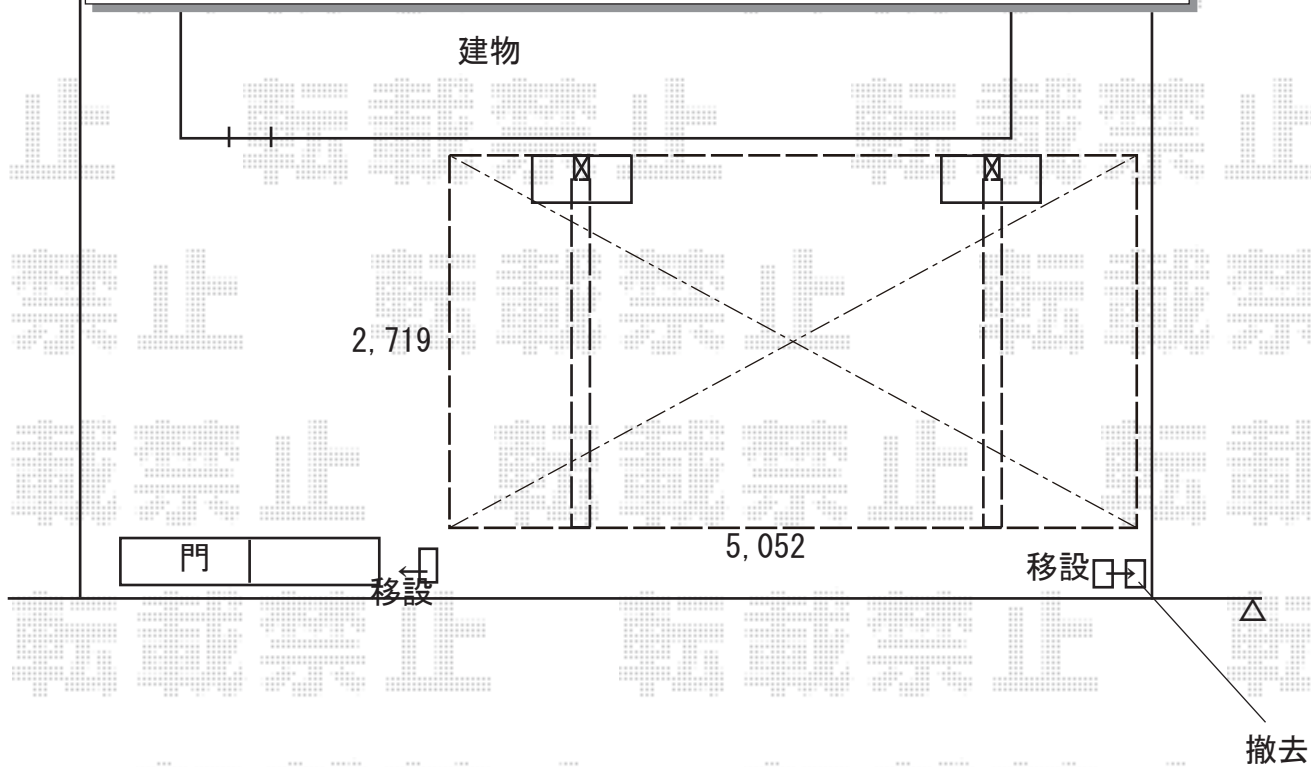

カーポート 施工概略図

YKK AP レイナポートREグラン 前下がり 積雪～20cm対応
 幅= 2,719mm
 奥行= 5,052mm
 色： プラチナステン
 屋根材： 熱線遮断ポリカーボネート(クリアマット)
 柱仕様： 標準柱仕様 (有効高 約2,000mm)

YKK AP レイナポートREグラン 着脱式サポート 標準・ハイルーフ兼用
 色： プラチナステン
 数量： 2本入り×1セット

2019-10-661552