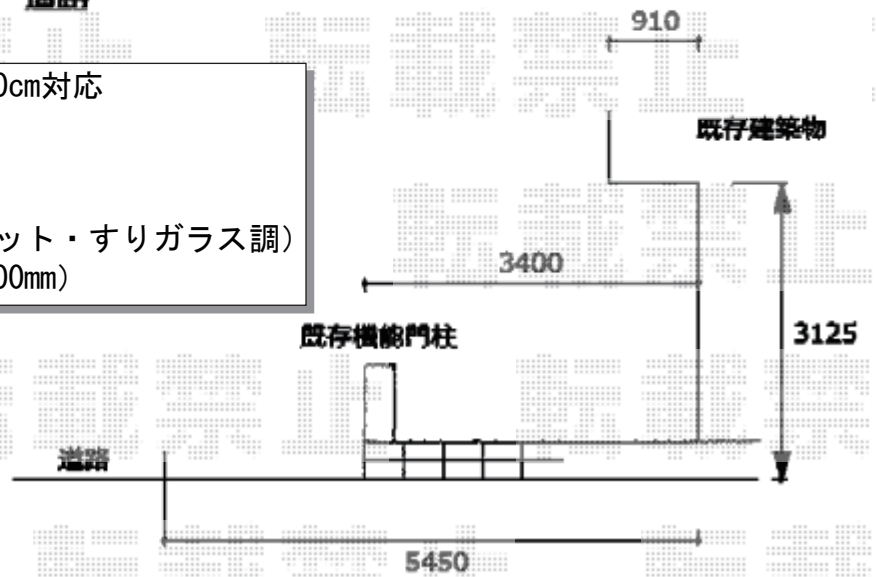

カーポート 施工概略図

Value Select ソリッドポート 積雪～20cm対応  
 幅= 2,992mm  
 奥行= 5,028mm  
 色： ナチュラルシルバー  
 屋根材： ポリカーボネート（クリアマット・すりガラス調）  
 柱仕様： ロング柱仕様（有効高 約2,200mm）

2019-10-661579

担当者

新西