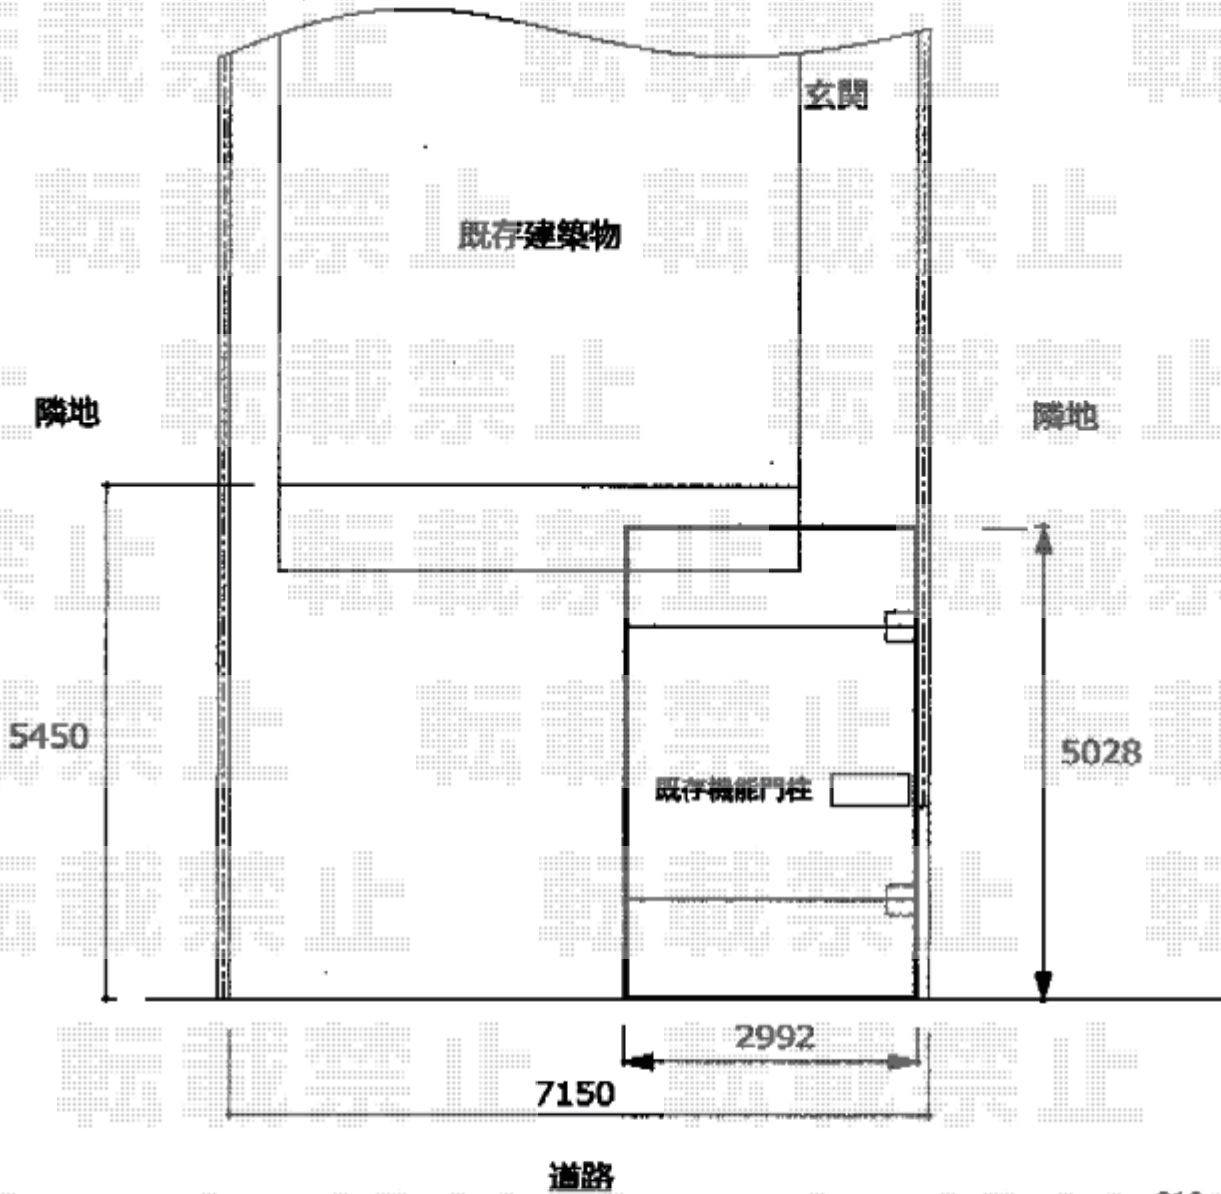

カーポート 施工概略図

Value Select ソリッドポート 積雪～20cm対応  
 幅= 2,992mm  
 奥行= 5,028mm  
 色： ナチュラルシルバー  
 屋根材： ポリカーボネート（クリアマット・すりガラス調）  
 柱仕様： ロング柱仕様（有効高 約2,200mm）

2019-10-661579

担当者

新西