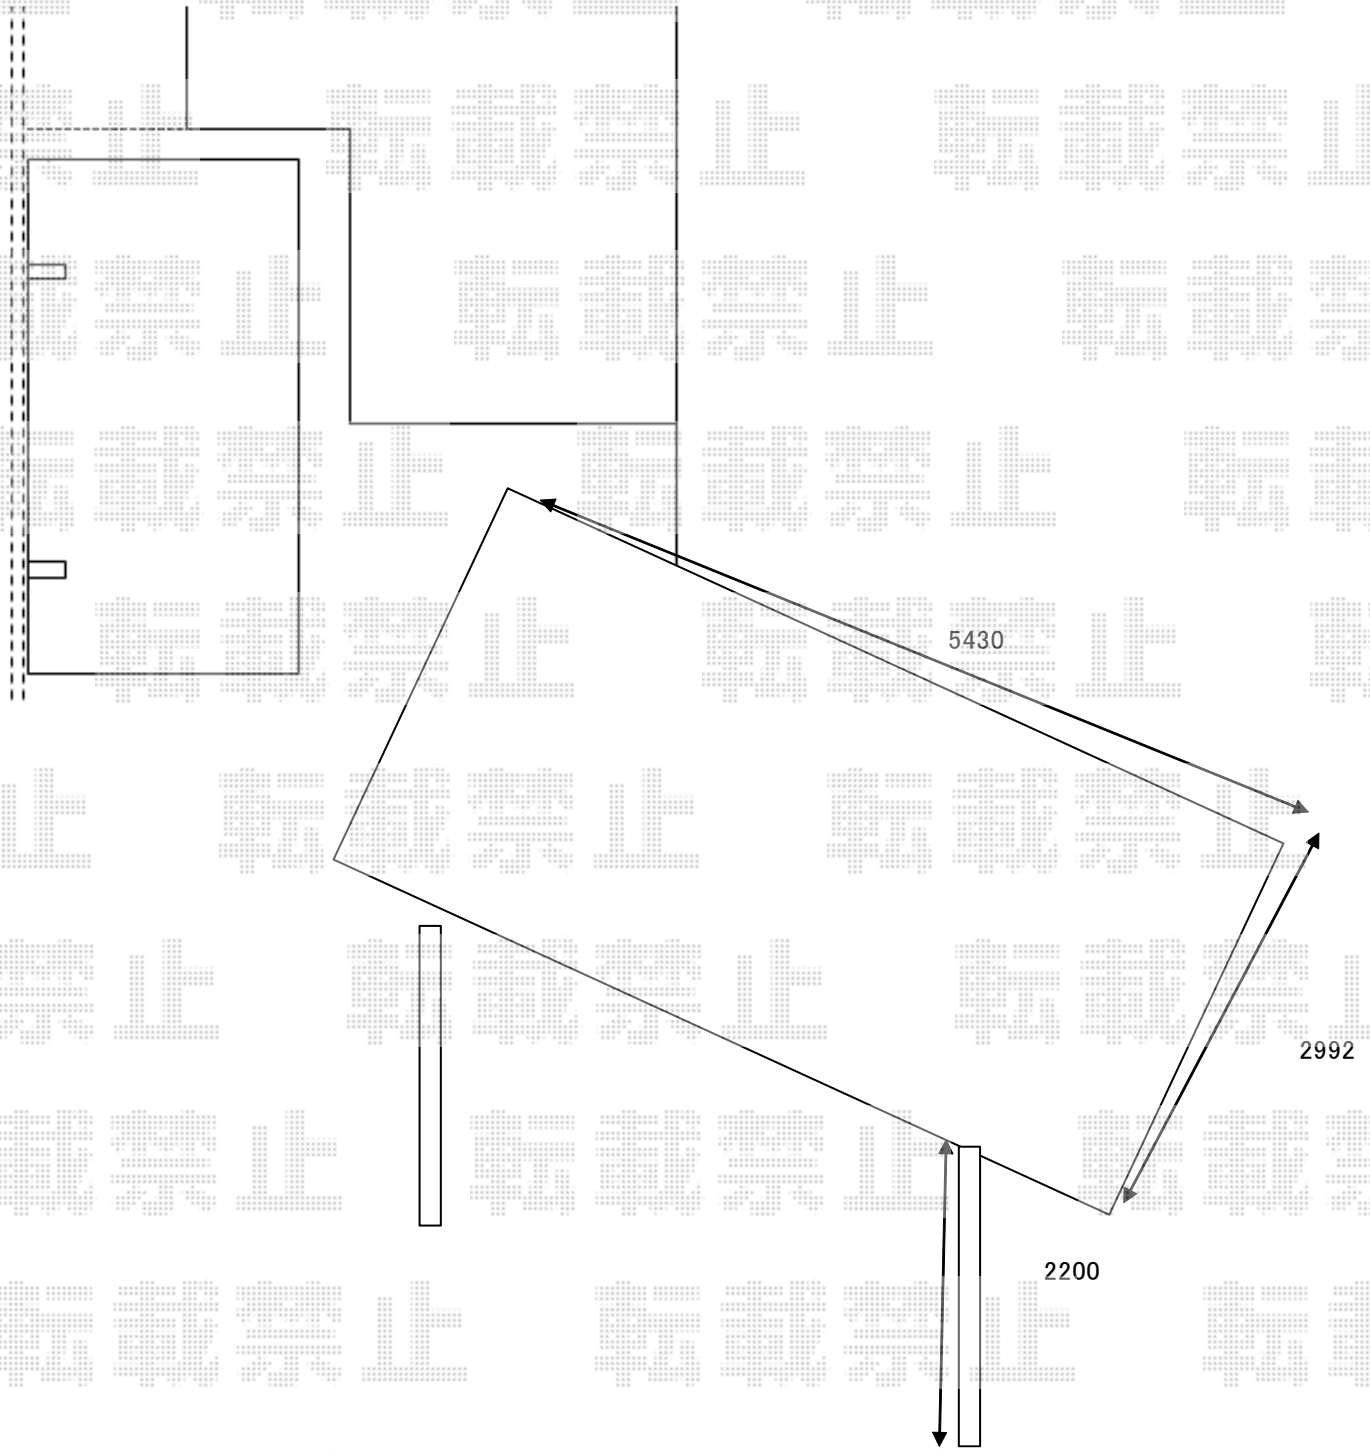

カーポート 施工概略図

LIXIL ネスカF (フラットスタイル) 積雪~20cm対応

幅= 2,992mm

奥行= 5,430mm

色: 【未定】

屋根材: 熱線吸収ポリカーボネート (クリアマットS・すりガラス調)

柱仕様: 標準柱仕様 (有効高 約2,200mm)

LIXIL ネスカF 着脱式サポート 標準柱用

色: 【未定】

数量: 2本入り×1セット

2019-10-661643

担当者

木挽