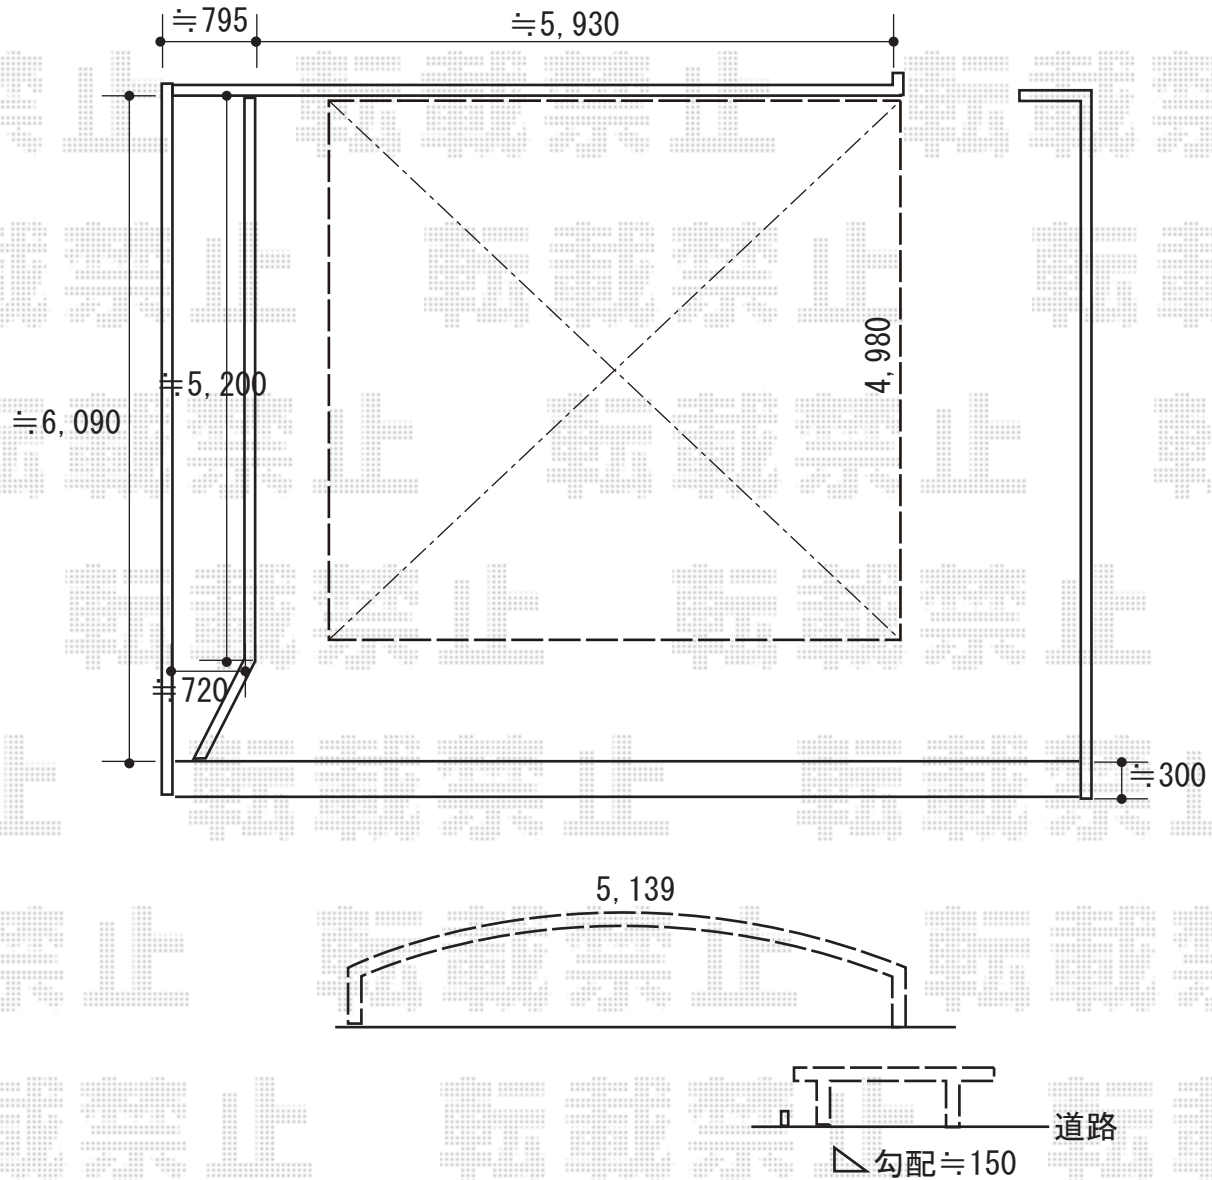

# カーポート 施工概略図

LIXIL ネスカR (ラウンドスタイル) ワイド 積雪~20cm対応

幅= 5,139mm

奥行= 4,980mm

色 : シャイングレー

屋根材 : 熱線吸収ポリカーボネート (クリアマットS・すりガラス調)

柱仕様 : ロング柱25仕様 (有効高 約2,500mm)

2019-10-661767