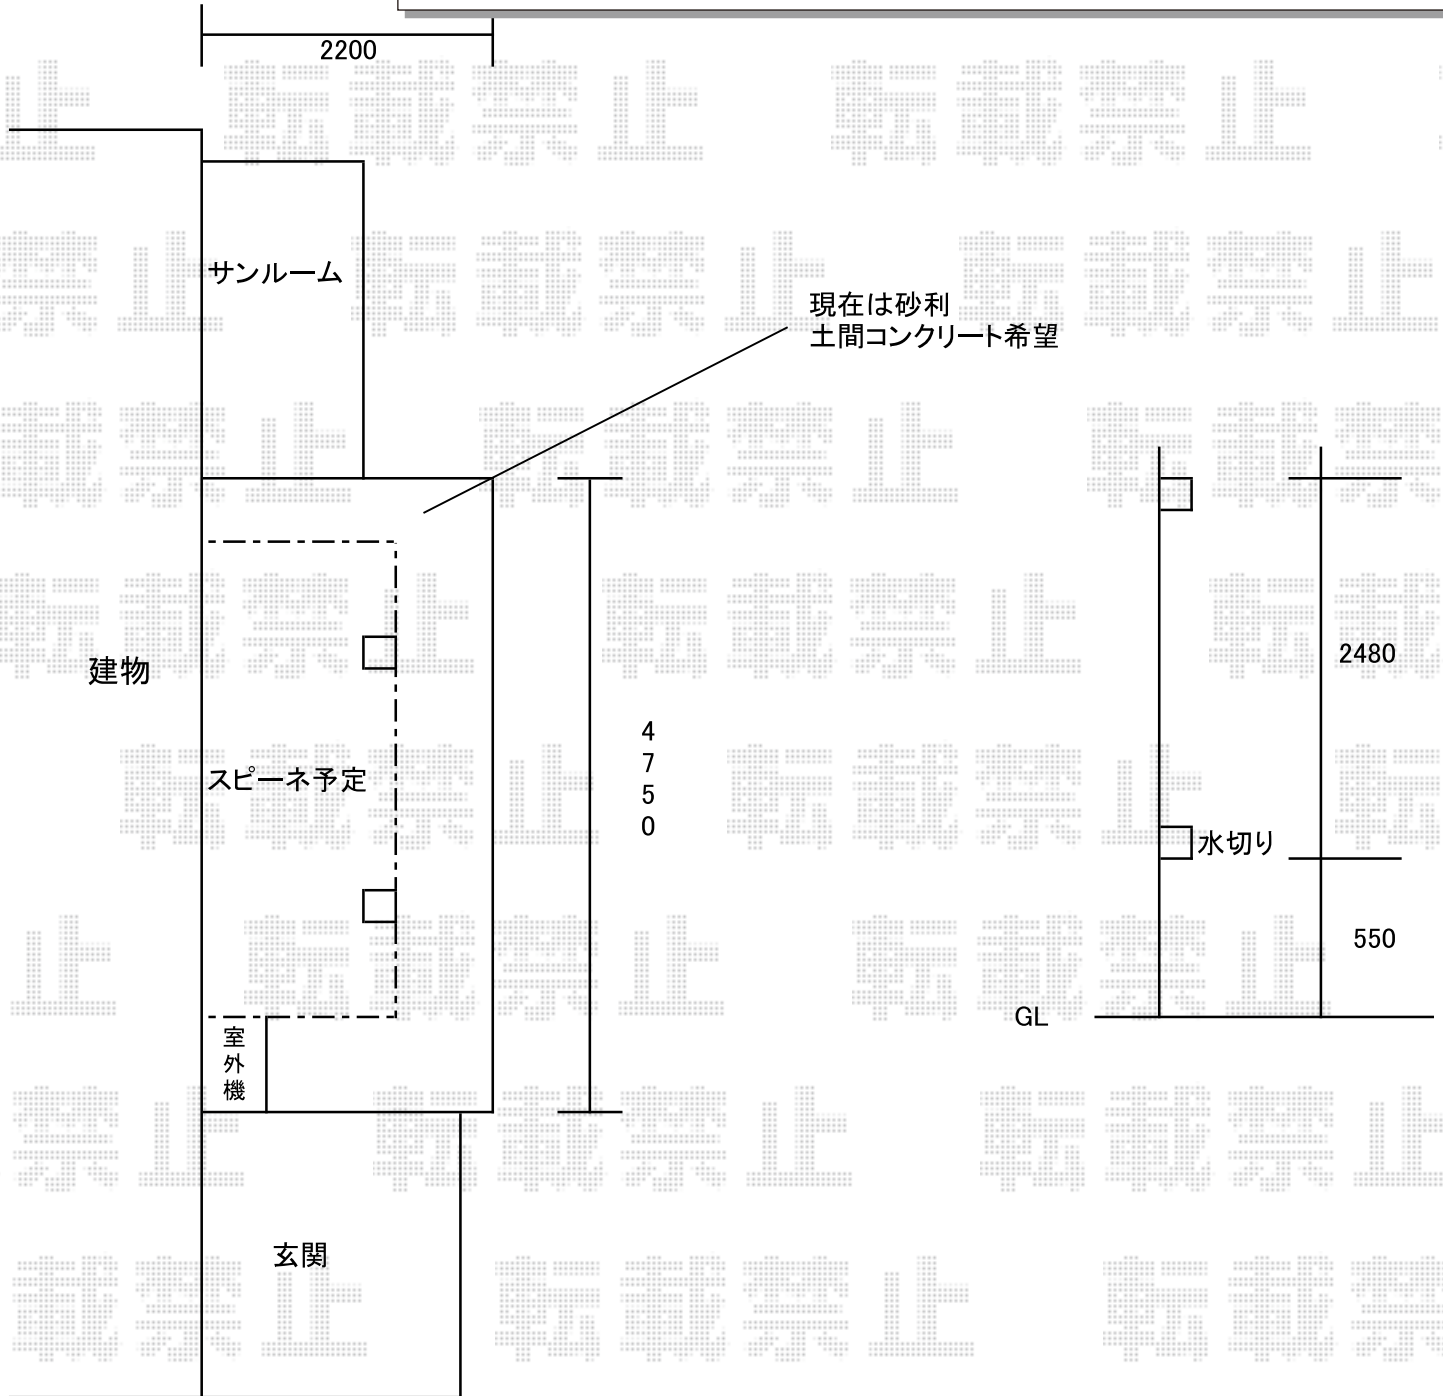

ストックヤード 施工概略図

LIXIL スピーネストックヤードF型 パネルタイプ スクリーン仕様 積雪~20cm対応  
 間口= 関東間2間 (3,640mm)  
 出幅= 6尺 (1,785mm)  
 色: シャイングレー  
 屋根材: ポリカーボネート (クリアマット・すりガラス調)  
 囲い材: ポリカーボネート (クリアマット・すりガラス調)  
 側面ユニット(外観左/外観右): 無し  
 施工方法: 上止め