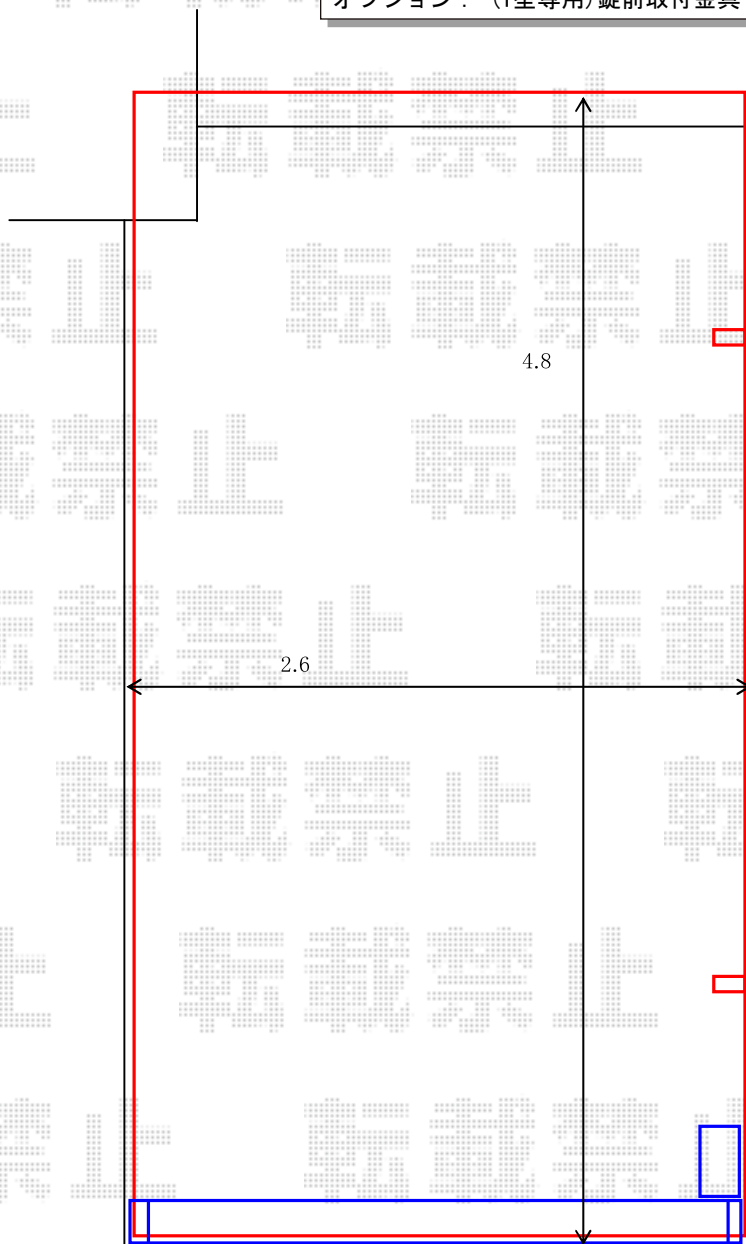

カーポート・カーゲート 施工概略図

LIXIL ネスカR (ラウンドスタイル) 積雪~20cm対応  
幅= 2,551mm  
奥行= 4,980mm  
色: オータムブラウン  
屋根材: 熱線吸収ポリカーボネート (クリアマットS・すりガラス調)  
柱仕様: 標準柱仕様 (有効高 約2,200mm)

LIXIL ネスカR 着脱式サポート柱  
色: オータムブラウン  
柱仕様: 標準柱用  
数量: 2本入り×1セット

Value Select トリップゲートII 1型 シンプル ノンレール 片開き 26S  
開口幅= 2,609mm  
全幅= 2,689mm  
たみ幅= 292mm  
高さ= 1,210mm  
色: 【未定】  
キャスター数: 2箇所  
落棒数: 1本  
吊元柱: 外観右  
オプション: (1型専用) 錠前取付金具

2019-10-661840

担当者

山崎