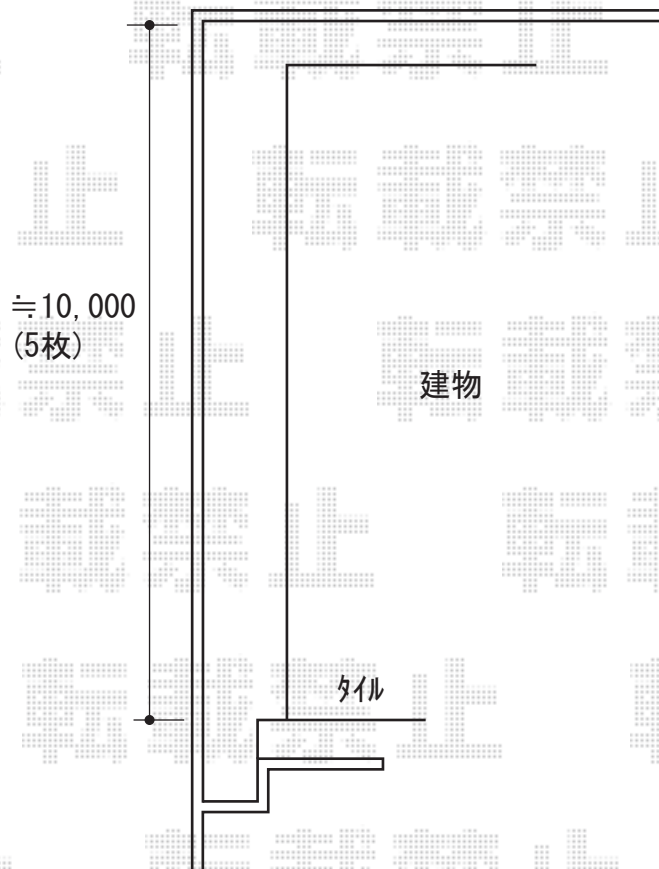

フェンス 施工概略図

LIXIL (TOEX) アルメッシュフェンス3型 フリーポールタイプ
本体1枚 (W×H) = T-8 (1,979.5mm×720mm) × 5枚
柱: T-8 × 6本
部品セットA: T-8 × 6セット
端部キャップ: × 1セット
色: オータムブラウン

2019-10-661863

担当者

細川