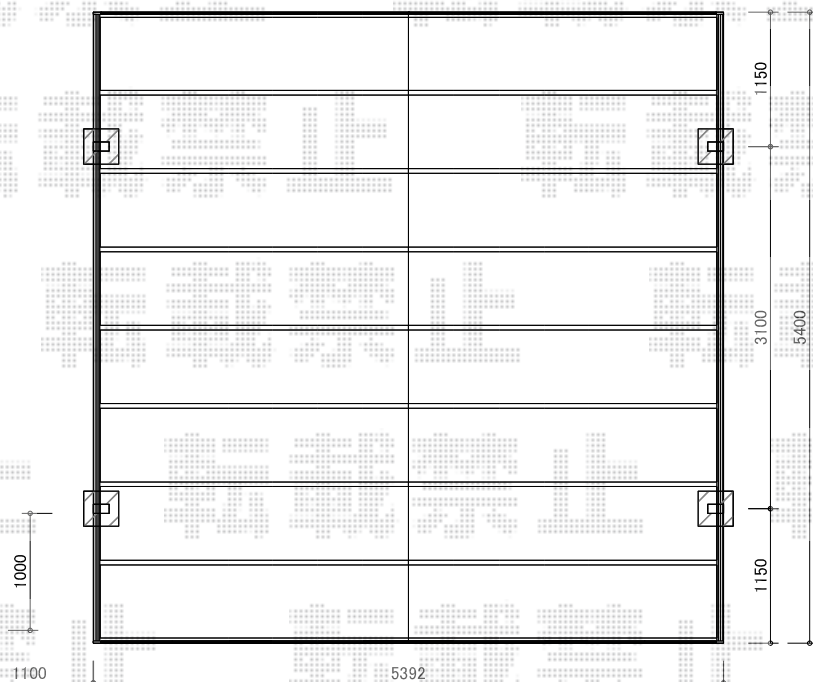

カーポート 施工概略図

YKK AP レイナツインポートグラン 積雪~20cm対応
幅= 5,392mm
奥行= 5,400mm
色： プラチナステン
屋根材： ポリカーボネート（アースブルー）
柱仕様： ハイルフ柱仕様（有効高 約2,350mm）

YKK AP レイナツインポートグラン 屋根ふき材補強部品
色： カームブラック *1色のみ
数量： 8個入り×4セット

2019-10-661947

担当者