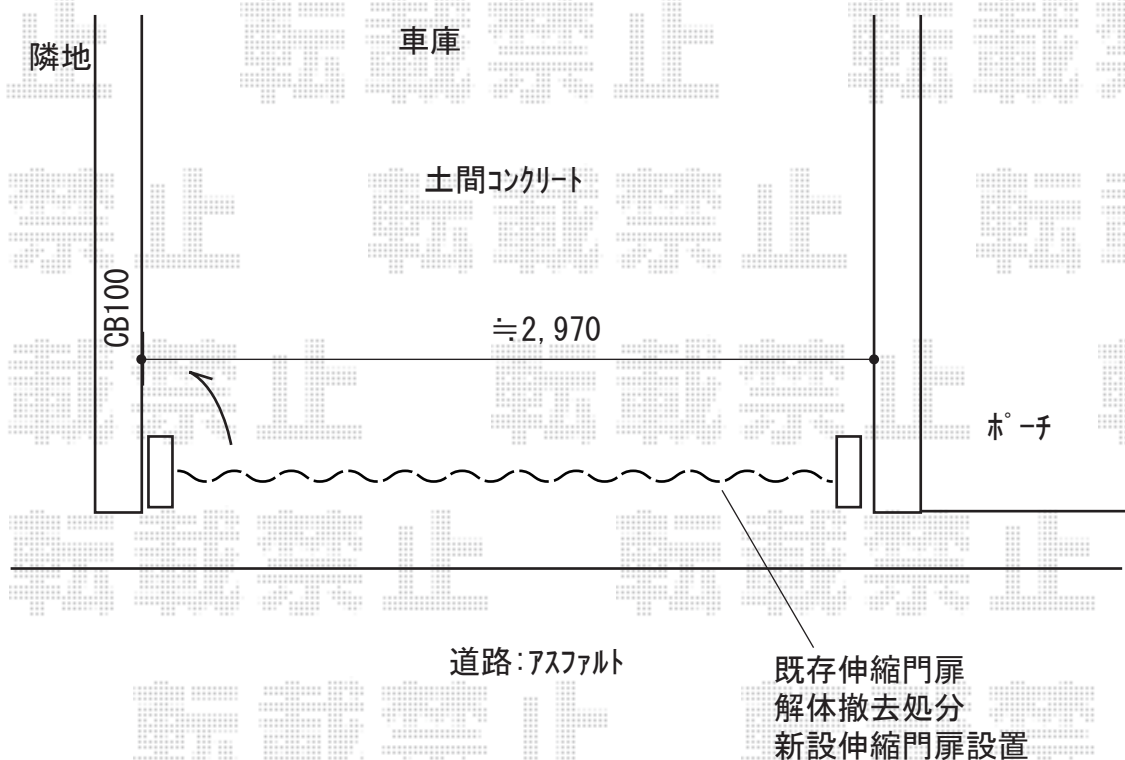

カーゲート 施工概略図

LIXIL (TOEX) アルシャインII HW型Aタイプ ノンレール 片開き 320S

開口幅= 3,052mm

全幅= 3,168mm

たたみ幅= 575mm

高さ= 1,250mm

色: マイルドブラック

キャスター数: 2箇所

落棒数: 2本

吊元柱: 外観左

2019-10-661960

担当者

山崎