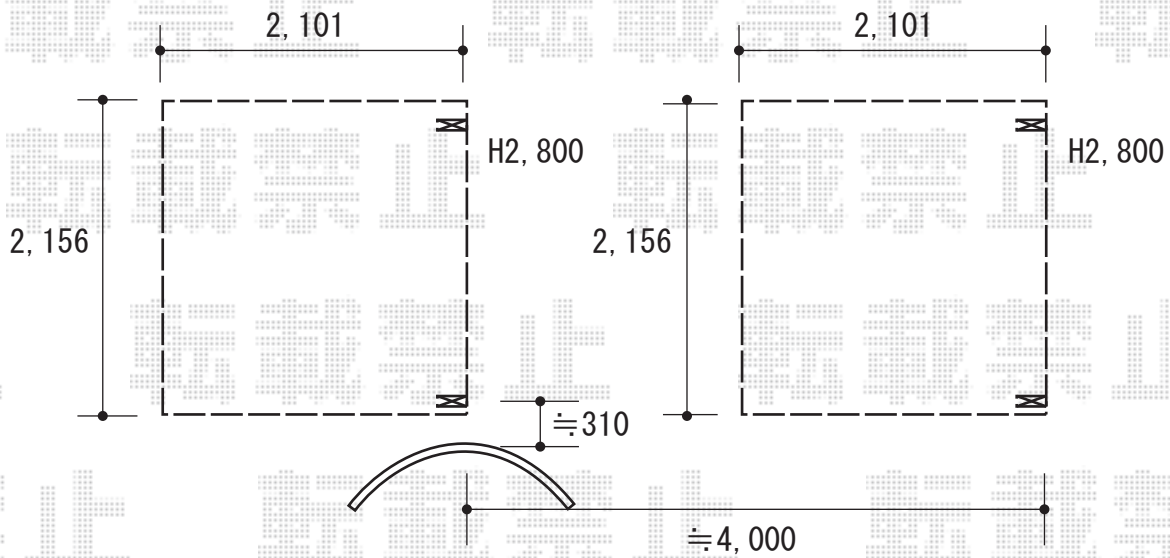

エクステリア工事 施工概略図

LIXIL 【01】 【02】 ネスカRミニ (ラウンドスタイル) 積雪~20cm対応  
幅= 2,101mm  
奥行= 2,156mm (3台~5台用)  
色: ブラック  
屋根材: 熱線吸収ポリカーボネート (ブルーマットS・すりガラス調)  
柱仕様: ロング柱28 (有効高 約2,800mm)

2019-10-662005

担当者

丸山