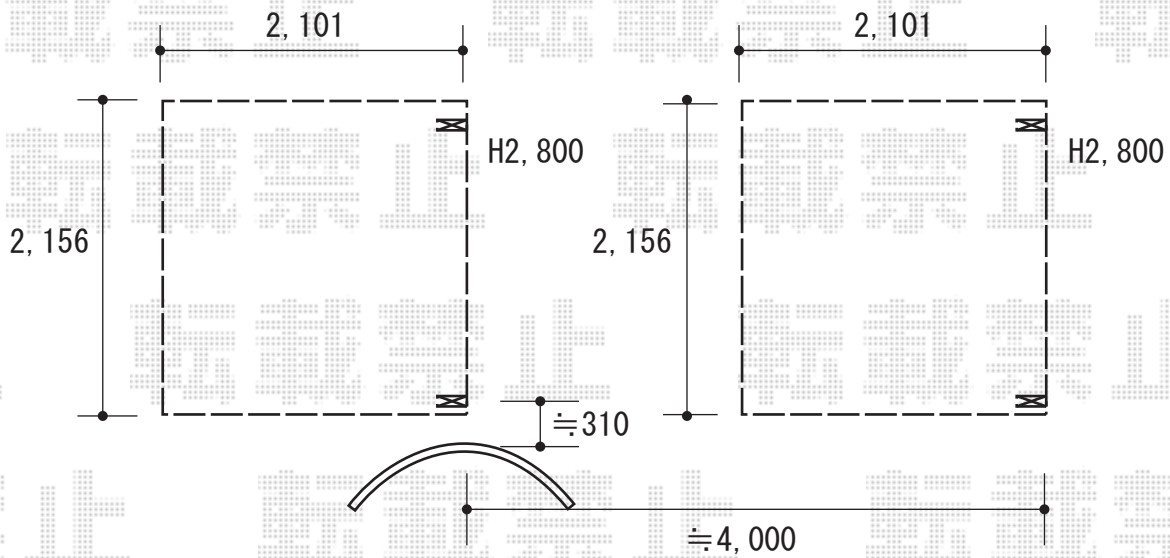

エクステリア工事 施工概略図

LIXIL 【01】 【02】 ネスカRミニ (ラウンドスタイル) 積雪~20cm対応
幅= 2,101mm
奥行= 2,156mm (3台~5台用)
色: ブラック
屋根材: 熱線吸収ポリカーボネート (ブルーマットS・すりガラス調)
柱仕様: ロング柱28 (有効高 約2,800mm)

2019-10-662005

担当者

丸山