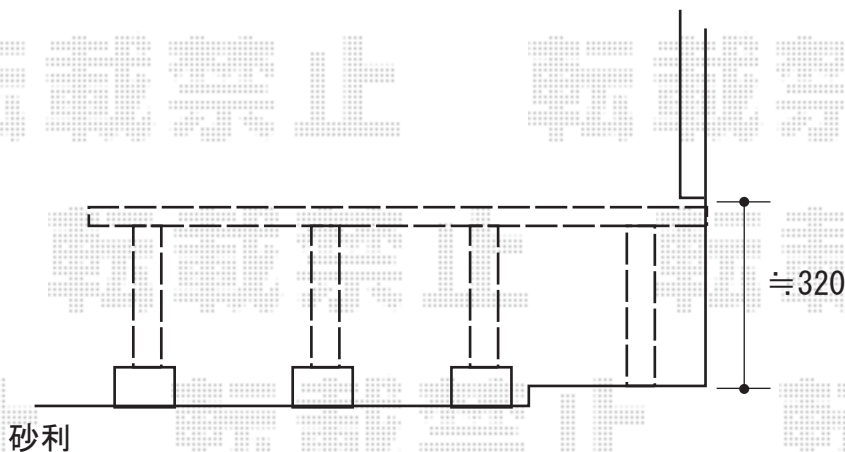

ウッドデッキ 施工概略図

YKK AP リウッドデッキ 200
間口= 1.5間(2,651mm)
出幅= 7尺(2,120mm)
色： レッドブラウン
床板： 縦貼り
幕板： 標準幕板
束柱： Tタイプ(400~550mm) (色： カームブラック)

2019-10-662071

担当者

木附