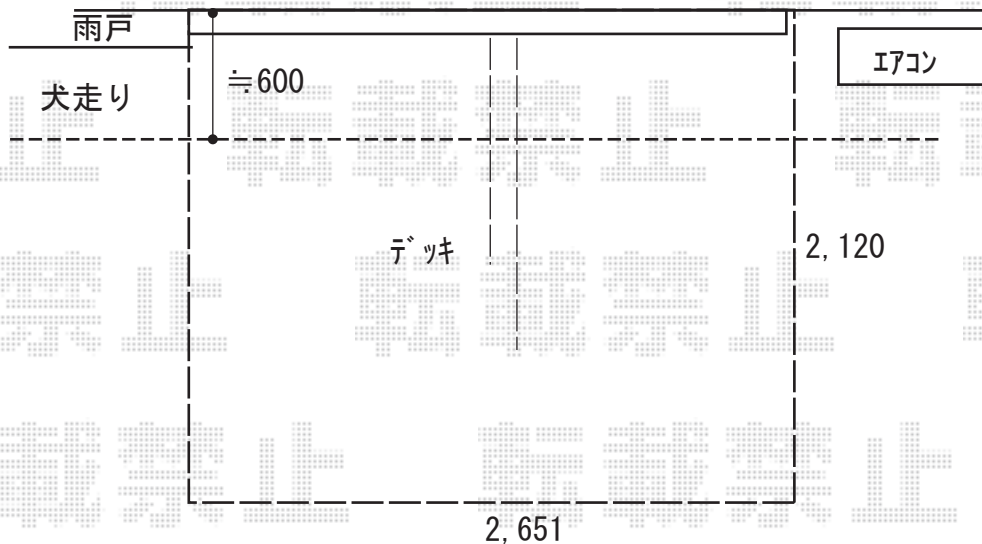

ウッドデッキ 施工概略図

YKK AP リウッドデッキ 200
間口= 1.5間(2,651mm)
出幅= 7尺(2,120mm)
色： レッドブラウン
床板： 縦貼り
幕板： 標準幕板
束柱： Tタイプ(400~550mm) (色： カームブラック)

2019-10-662071

担当者

木附