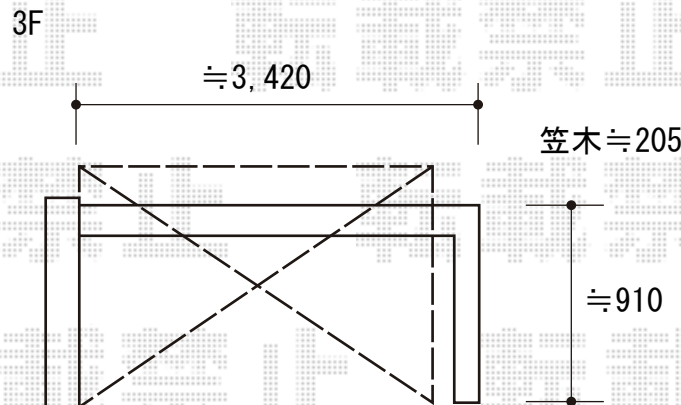

バルコニー屋根 施工概略図

YKK AP 2階)水平式物干し 木造躯体用 (色 : プラチナステン)
【未定】物干し本体 : 長さ【仮】標準 2本入り × 1
【未定】部品箱 : 木造躯体用/【仮】標準 2本入り × 1

2F 物干し設置

YKK AP 3階)ソラリア R型 1500 ルーフタイプ 単体 積雪~50cm対応
間口= メーター1.5間 (方杖芯々3,000mm 屋根幅3,075mm)
出幅= 4尺 (1,070mm)
色 : プラチナステン
屋根材 : ポリカーボネート (トーマイマット)
柱仕様 : 柱無しタイプ
施工方法 : 下止め仕様