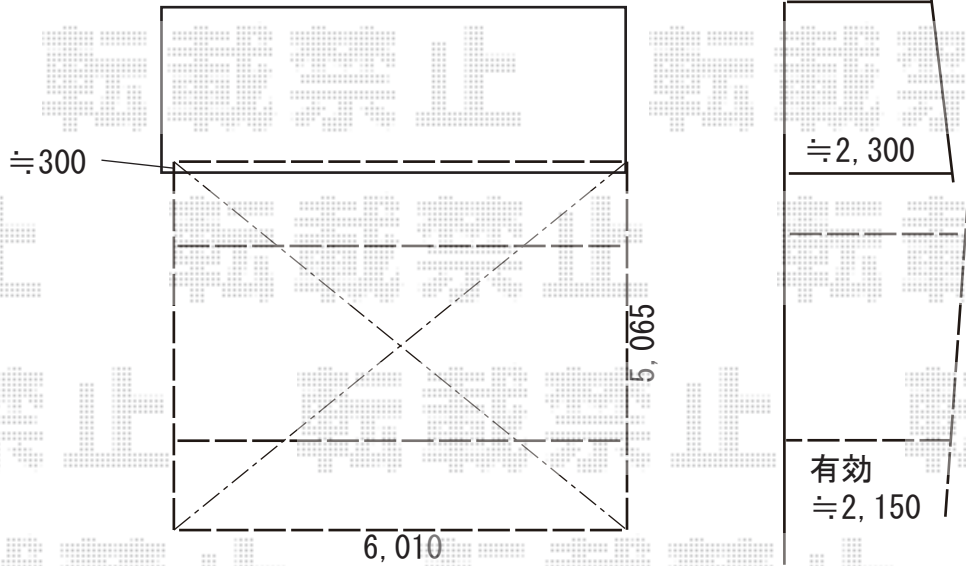

カーポート 施工概略図

YKK AP エフルージュ ツイン50 積雪～50cm対応
幅= 6,010mm
奥行= 5,065mm
色： プラチナステン
屋根材： 熱線遮断ポリカーボネート（アースブルーマット調）
柱仕様： 標準柱仕様（有効高 約2,150mm）

2019-10-662214

担当者

伊野