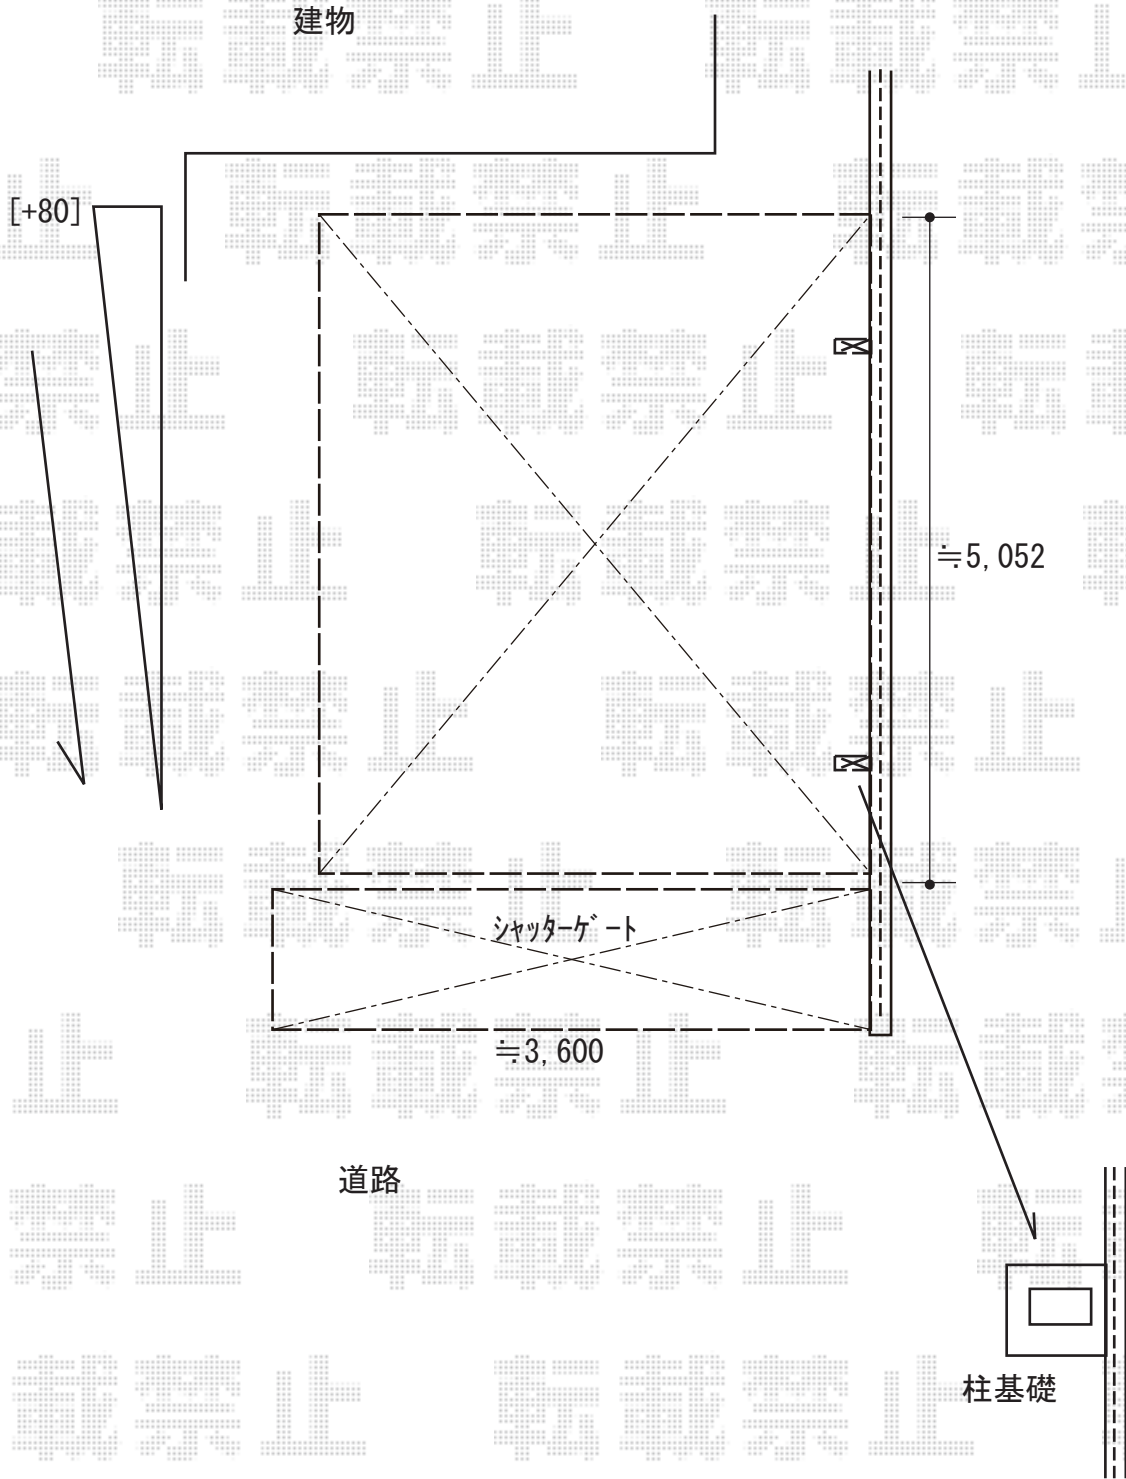

カーポート 施工概略図

YKK AP レイナキャップポートグラン 積雪~20cm対応
幅= 3,002mm
奥行= 5,052mm
色： プラチナステン
屋根材： 熱線遮断ポリカーボネート(クリアマット)
柱仕様： 標準柱仕様 (有効高 約2,000mm)

2019-10-662232

担当者

新西