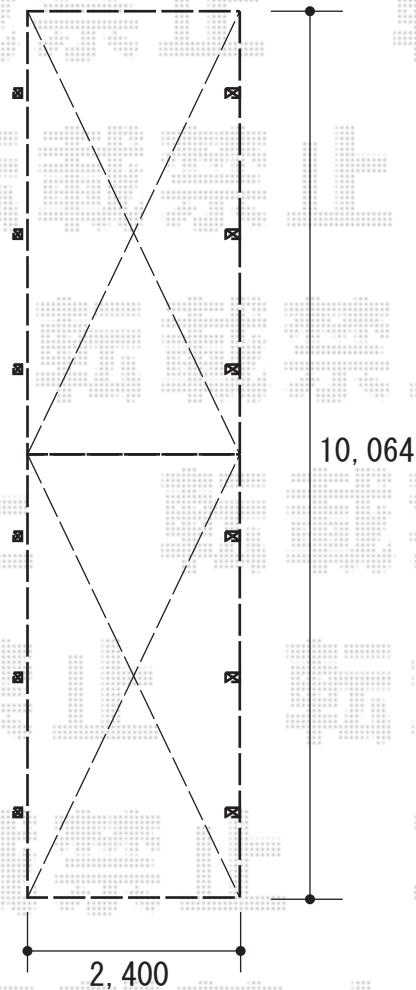

カーポート 施工概略図

YKK AP レイナポートグラン50 縦連棟 積雪50cm対応  
幅= 2,400mm  
奥行= 10,064mm  
色： カームブラック  
屋根材： 熱線遮断ポリカーボネート(クリアマット)  
柱仕様： ハイルフ柱仕様 (有効高 約2,350mm)

YKK AP レイナポートグラン50 縦連棟 着脱式サポート  
仕様： 標準・ハイルフ兼用  
色： カームブラック  
数量： 3本入り×2セット