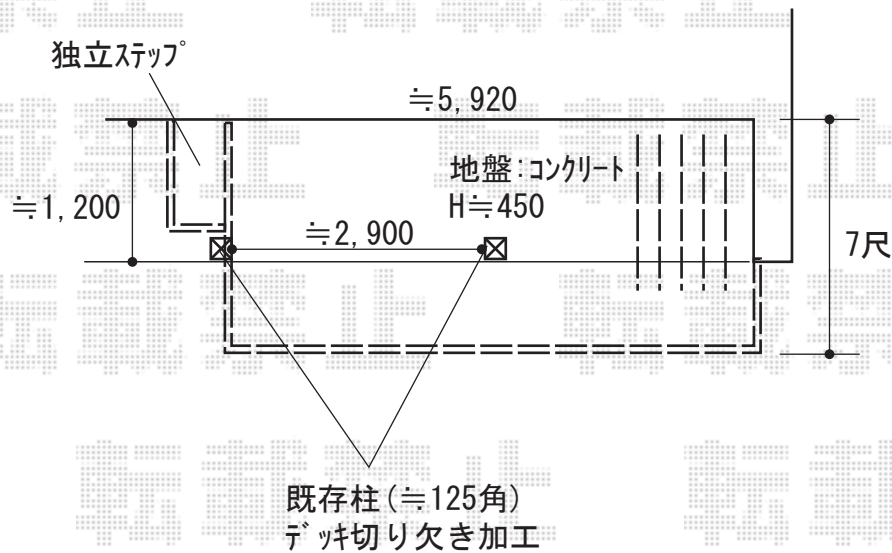

ウッドデッキ 施工概略図

YKK AP リウッドデッキ 200

間口= 5,920mm

出幅= 7尺(2,120mm)

【未定】色： 【未定】

床板： 縦貼り

幕板： 標準幕板

【未定】束柱： Tタイプ(400~550mm) (色： 【未定】)

追加部材： 既存柱部分切欠き加工用部材一式

YKK AP 独立式リウッドステップ2型×1セット

【未定】色： 【未定】 / 束柱色： 【未定】

【イメージ図】

2019-10-662322

担当者

木附