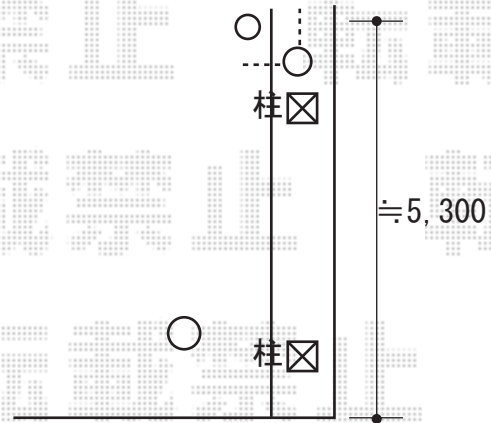

カーポート 施工概略図

LIXIL ネスカR (ラウンドスタイル) 積雪~20cm対応
幅= 2,999mm
奥行= 4,980mm
色: ナチュラルシルバー
屋根材: ポリカーボネート (クリアブルー)
柱仕様: ロング柱25仕様 (有効高 約2,500mm)

2019-10-662336

担当者

木挽