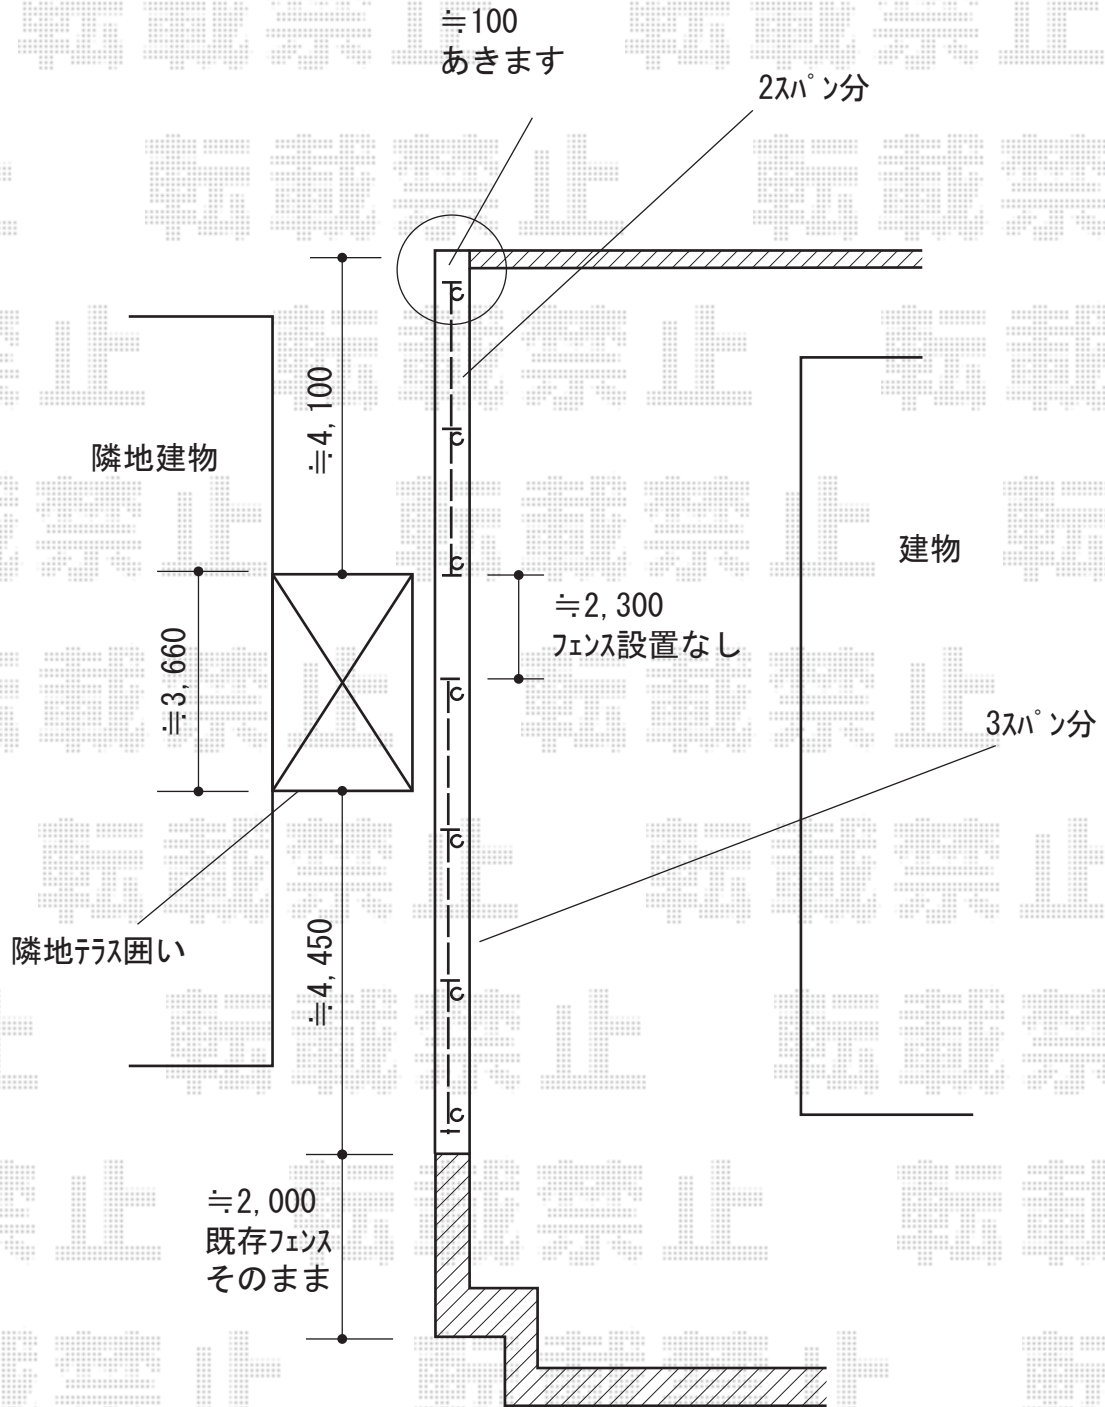

フェンス 施工概略図

Value Select ミエーネフェンス 目隠しルーバータイプ 自由柱施工  
 本体1枚 (W×H) = T80 (1,975×720mm) 5枚  
 自由柱: T80 7本  
 端部キャップ: 2セット  
 色: サントホワイト

2019-10-662420

担当者

内田