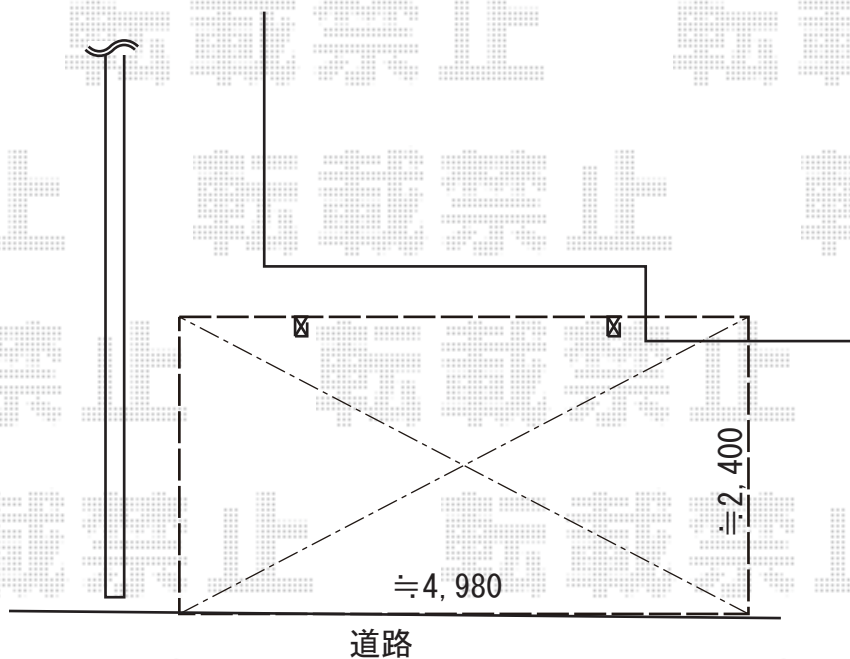

カーポート 施工概略図

LIXIL ネスカR (ラウンドスタイル) 積雪~20cm対応

幅= 2,400mm

奥行= 4,980mm

色 : シャイングレー

屋根材 : 熱線吸収ポリカーボネート (クリアマットS・すりガラス調)

柱仕様 : ロング柱25仕様 (有効高 約2,500mm)

2019-10-662430