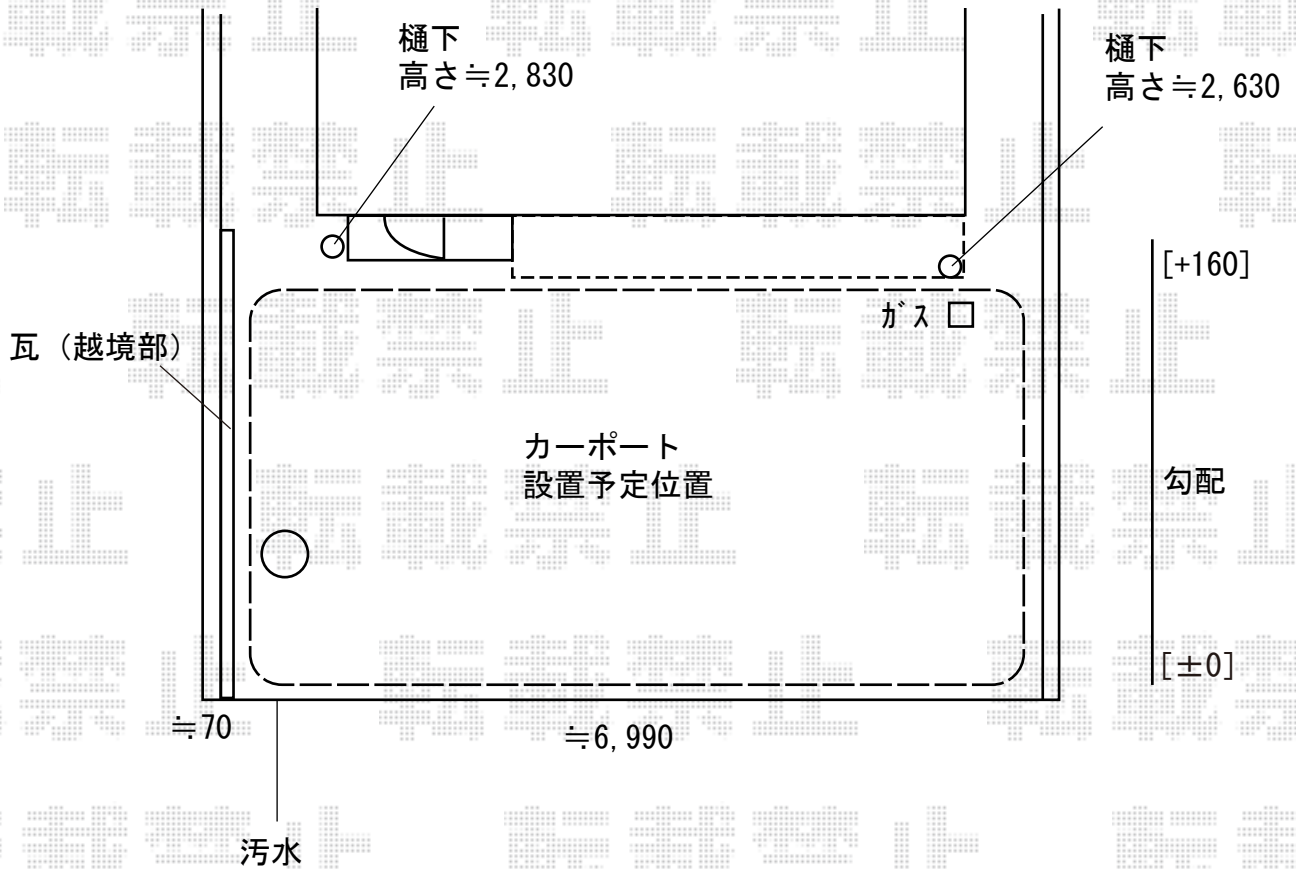

カーポート 施工概略図

YKK AP エフルージュ トリプル 積雪～20cm対応  
幅= 7,108mm  
奥行= 5,052mm  
色： カームブラック  
屋根材： 熱線遮断ポリカーボネート（クリアマット調）  
柱仕様： ハイルーフ柱仕様（有効高 約2,350mm）

2019-10-662438

担当者

伊野