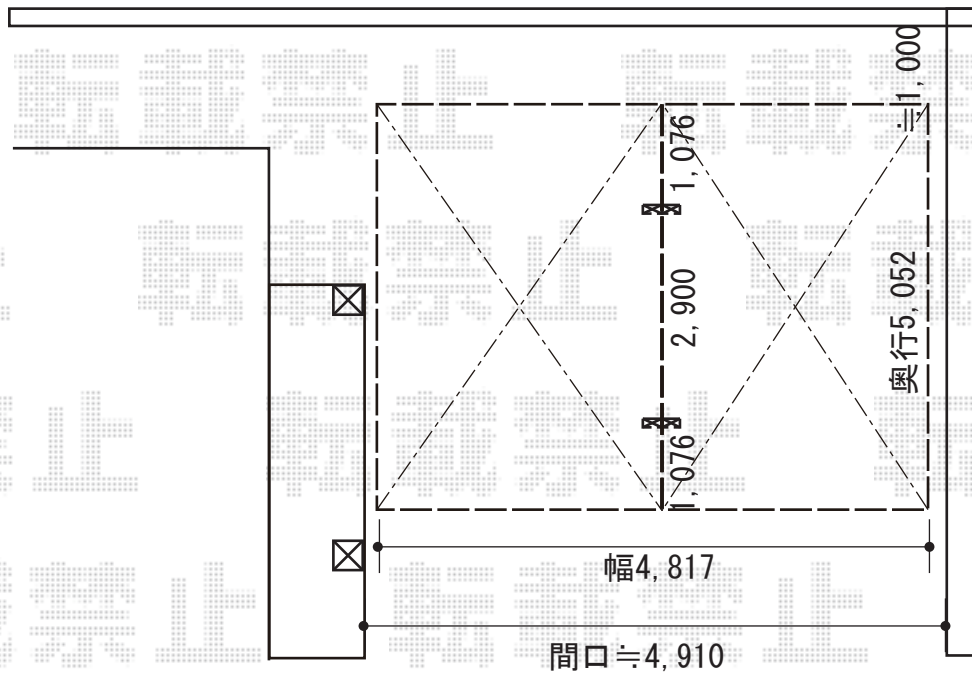

カーポート 施工概略図

YKK AP レイナポートグラン Y合掌 積雪~20cm対応
 幅= 4,817mm (24+24)
 奥行= 5,052mm
 色: ブラウン
 屋根材: 熱線遮断ポリカーボネート(クリアマット)
 柱仕様: ハイルフ柱仕様 (有効高 約2,350mm)

2019-10-662439

担当者

村上(公)