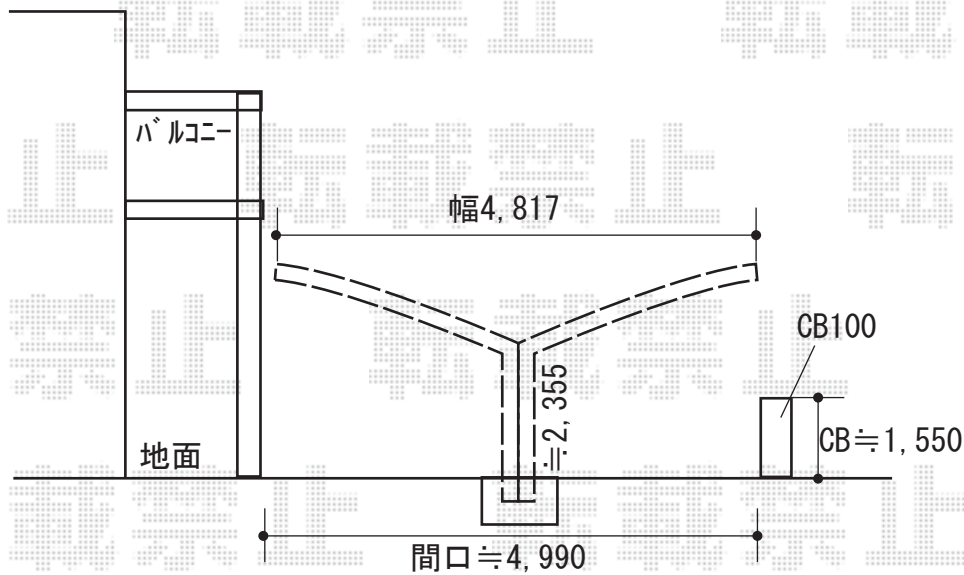

カーポート 施工概略図

YKK AP レイナポートグラン Y合掌 積雪~20cm対応
 幅= 4,817mm (24+24)
 奥行= 5,052mm
 色: ブラウン
 屋根材: 熱線遮断ポリカーボネート(クリアマット)
 柱仕様: ハイルフ柱仕様 (有効高 約2,350mm)

2019-10-662439

担当者

村上(公)