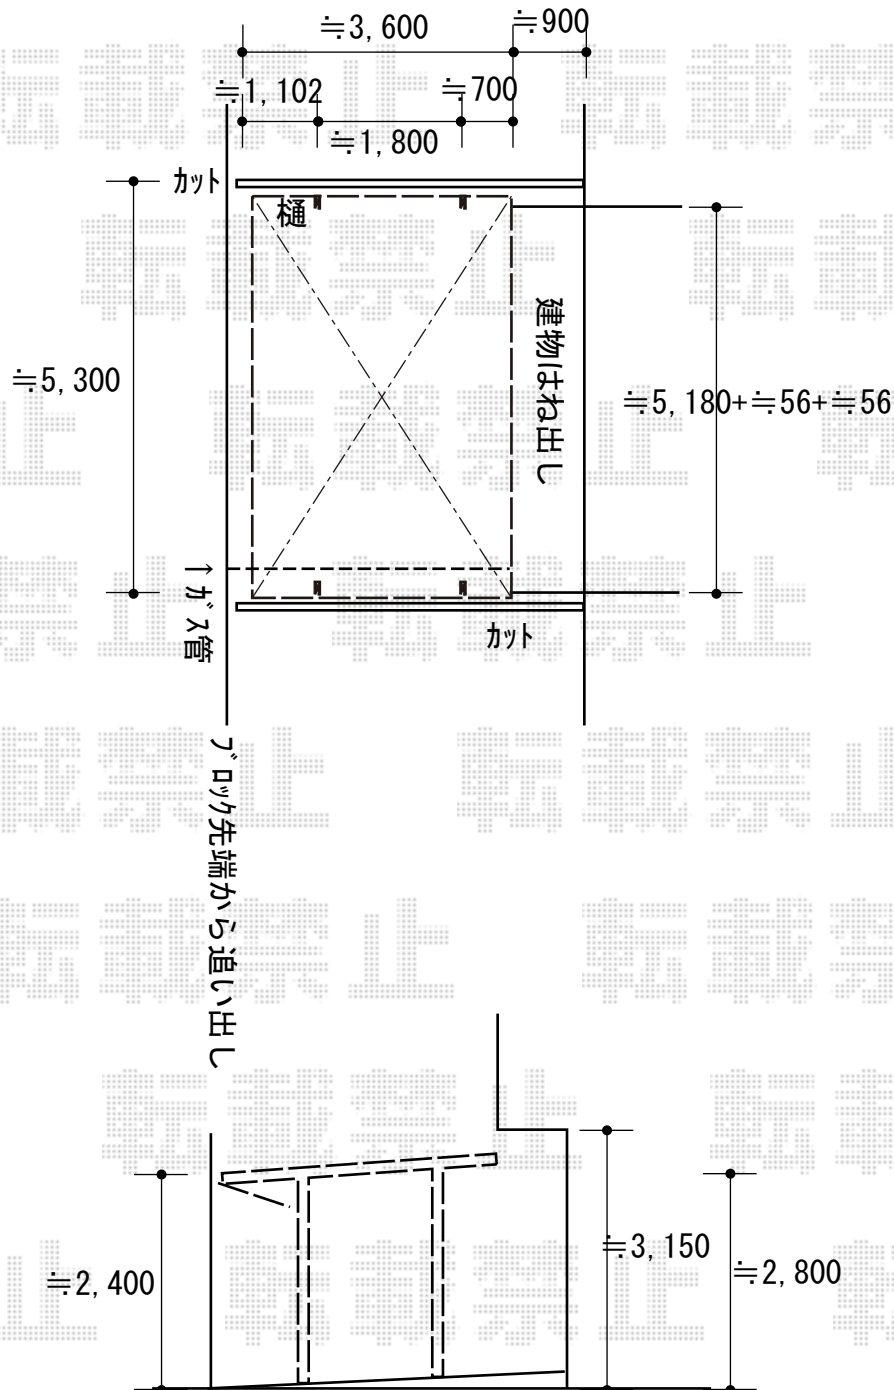

カーポート 施工概略図

Value Select ソリッドポート ワイド 積雪~20cm対応

幅= 5,417mm

奥行= 5,002mm

色： シャイングレー

屋根材： 熱線吸収ポリカーボネート（クリアマットS・すりガラス調）

柱仕様： ロング柱仕様（有効高 約2,500mm）

2019-10-662451

担当者

新西