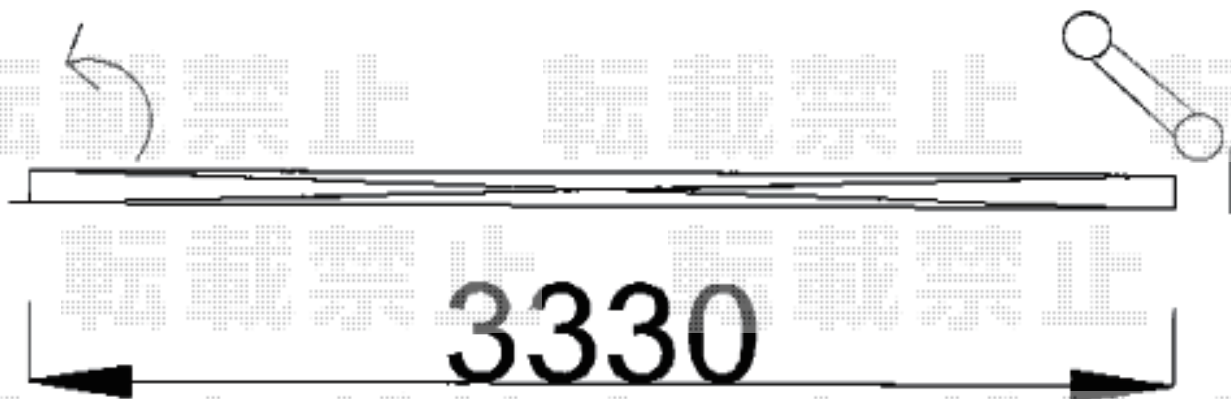

カーゲート 施工概略図

Value Select トリップゲートII P型 ペットガード付き ノンレール 片開き 33S
開口幅= 3,293mm
全幅= 3,373mm
たたみ幅= 525.5mm
高さ= 1,210mm
色： ステンカラー
キャスター数： 3箇所
落棒数： 3本

2019-10-662457

担当者

山崎