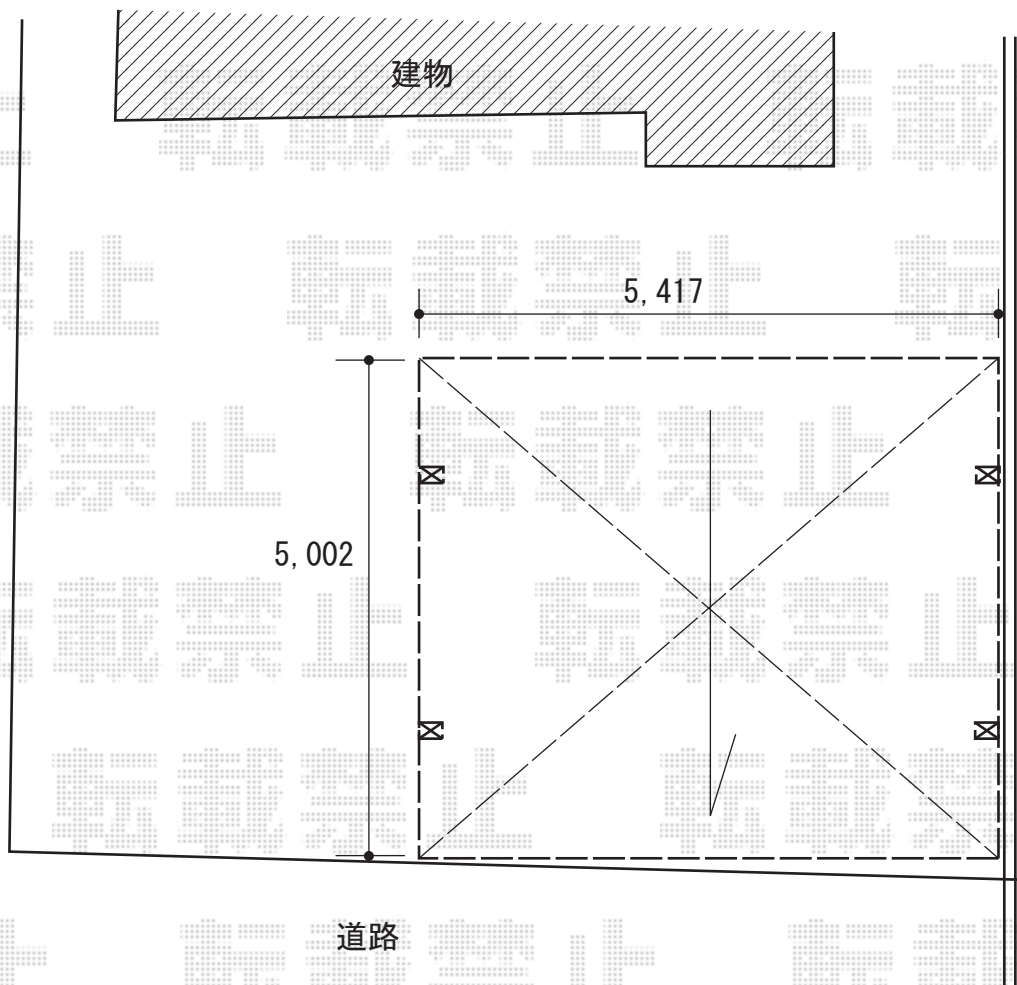

カーポート 施工概略図

Value Select ソリッドポート ワイド 積雪~20cm対応

幅= 5,417mm

奥行= 5,002mm

色 : シャイングレー

屋根材 : 熱線吸収ポリカーボネート (クリアマットS・すりガラス調)

柱仕様 : ロング柱仕様 (有効高 約2,500mm)

2019-10-662490