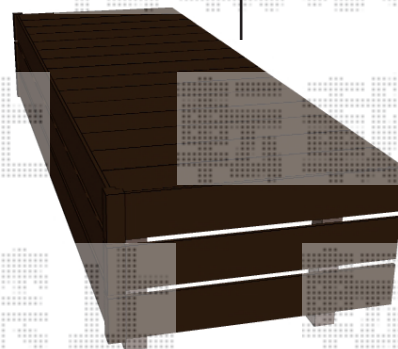

ウッドデッキ 施工概略図

LIXIL (TOEX) 樹ら楽ステージ 木彫
間口= 1.5間 (2,726mm)
出幅= 3尺 (916mm)
色： クリエダークR
床板： 標準(溝なし)/縦貼り
幕板： 幕板B (薄)
束柱： 束柱Aセット(550mm) (色：【未定】)
オプション： 多段幕板3面

2019-10-662529

担当者

木附