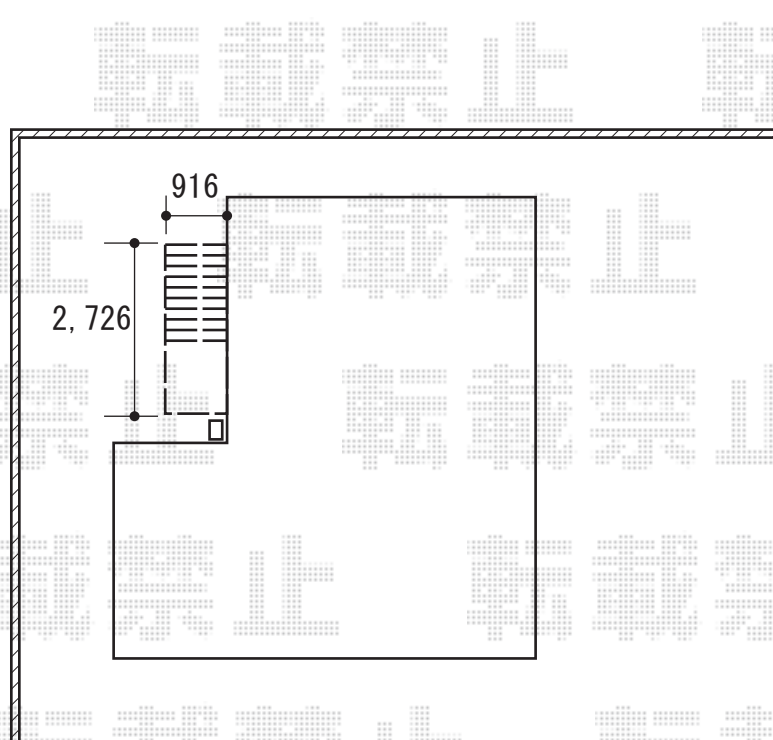

ウッドデッキ 施工概略図

LIXIL (TOEX) 樹ら楽ステージ 木彫
間口= 1.5間 (2,726mm)
出幅= 3尺 (916mm)
色： クリエダークR
床板： 標準(溝なし)/縦貼り
幕板： 幕板B (薄)
束柱： 束柱Aセット(550mm) (色：【未定】)
オプション： 多段幕板3面

2019-10-662529

担当者

木附