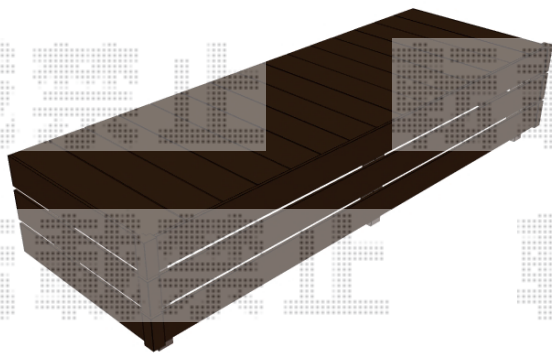

ウッドデッキ 施工概略図

LIXIL (TOEX) 樹ら楽ステージ 木彫
間口= 1.5間 (2,726mm)
出幅= 3尺 (916mm)
色： クリエダークR
床板： 標準(溝なし)/縦貼り
幕板： 幕板B (薄)
束柱： 束柱Aセット(550mm) (色：【未定】)
オプション： 多段幕板3面

2019-10-662529

担当者

木附