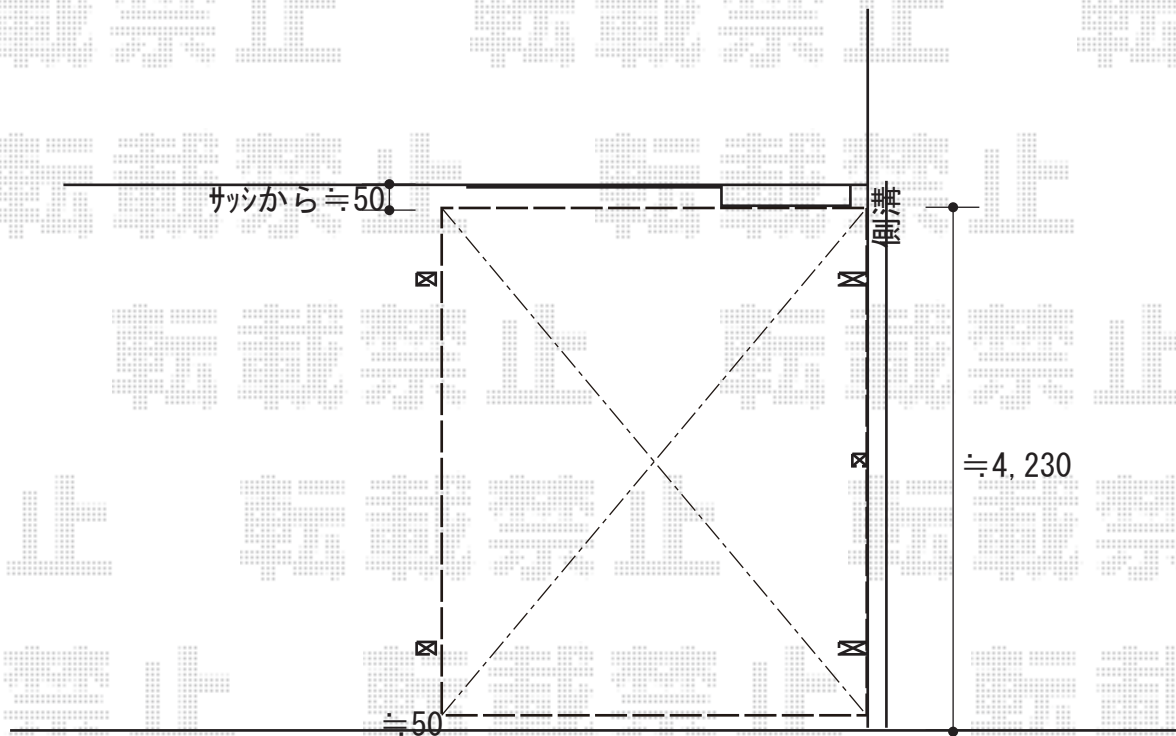

カーポート 施工概略図

YKK AP レイナポートグラン 積雪～20cm対応
幅= 2,700mm
奥行= 5,052mm
色： ブラウン
屋根材： 熱線遮断ポリカーボネート（アースブルーマット調）
柱仕様： 【仮】標準柱仕様（有効高 約2,000mm）

YKK AP レイナポートグラン
着脱式サポート（屋根ふき材補強部品入り）*2本入り（8個入）×1セット
高さ： 【仮】標準・ハイルーフ兼用
サポート柱色： ブラウン
屋根ふき材補強部品色： カームブラック*1色のみ

YKK AP レイナポートグラン サイドパネル
奥行サイズ： 長さ51用
高さ= 【仮】H:1,673mm*2段
色： ブラウン
パネル材： 熱線遮断ポリカーボネート（アースブルーマット調）
柱仕様： 【仮】標準柱仕様*間柱1本

2019-10-662602

担当者

新西