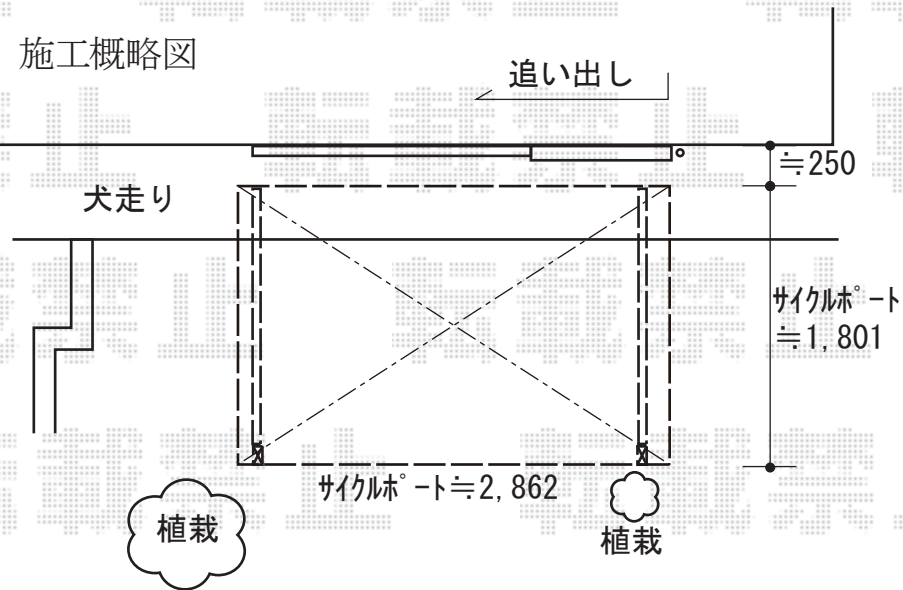

サイクルポート 施工概略図

干渉する植栽はカット

LIXIL ネスカRミニ (ラウンドスタイル) 積雪~20cm対応
 幅= 1,801mm
 奥行= 2,862mm(4台~7台用)
 色: シャイングレー
 屋根材: ポリカーボネート (クリアマット・すりガラス調)
 柱仕様: ロング柱 (有効高 約2,500mm)