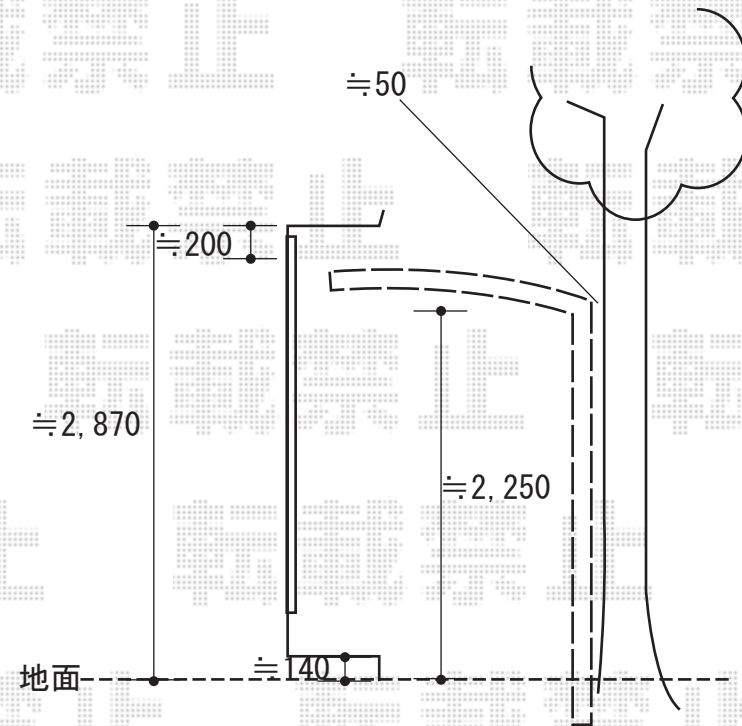

サイクルポート 施工概略図

干渉する植栽はカット

LIXIL ネスカRミニ (ラウンドスタイル) 積雪~20cm対応
 幅= 1,801mm
 奥行= 2,862mm(4台~7台用)
 色: シャイングレー
 屋根材: ポリカーボネート (クリアマット・すりガラス調)
 柱仕様: ロング柱 (有効高 約2,500mm)