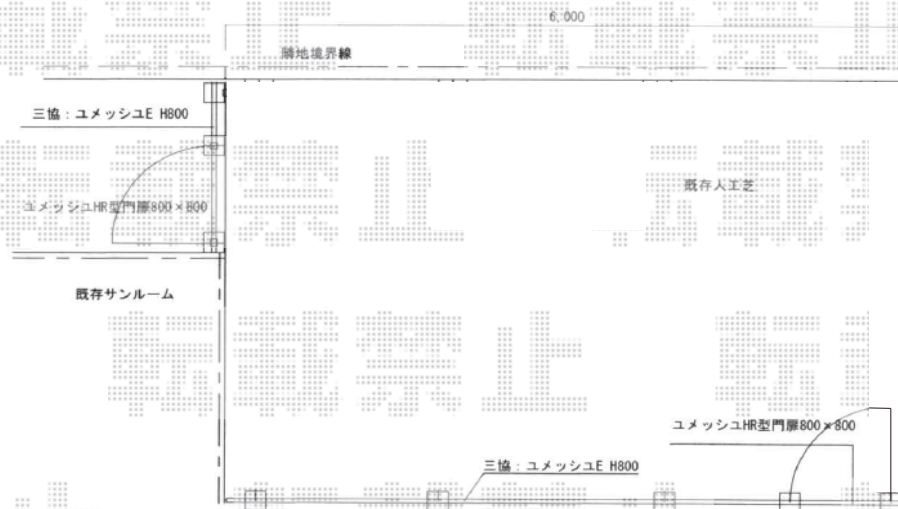

門扉・フェンス 施工概略図

三協アルミ ユメッシュHR型門扉 片開き  
 扉幅 = 800mm  
 扉高 = 800mm  
 色: 【未定】  
 錠: 打ち掛け錠  
 開き: 内開き

三協アルミ ユメッシュHR型門扉 片開き  
 扉幅 = 800mm  
 扉高 = 800mm  
 色: 【未定】  
 錠: 打ち掛け錠  
 開き: 内開き

三協アルミ ユメッシュE型 フリー支柱タイプ  
 本体1枚 (W×H) = 2008 (1,991×720mm) × 4枚  
 アルミ型材支柱: 2008 × 4本  
 フリー支柱用部品セット: アルミ型材支柱 × 2セット  
 小口キャップ: 2008 × 2セット  
 色: 【未定】