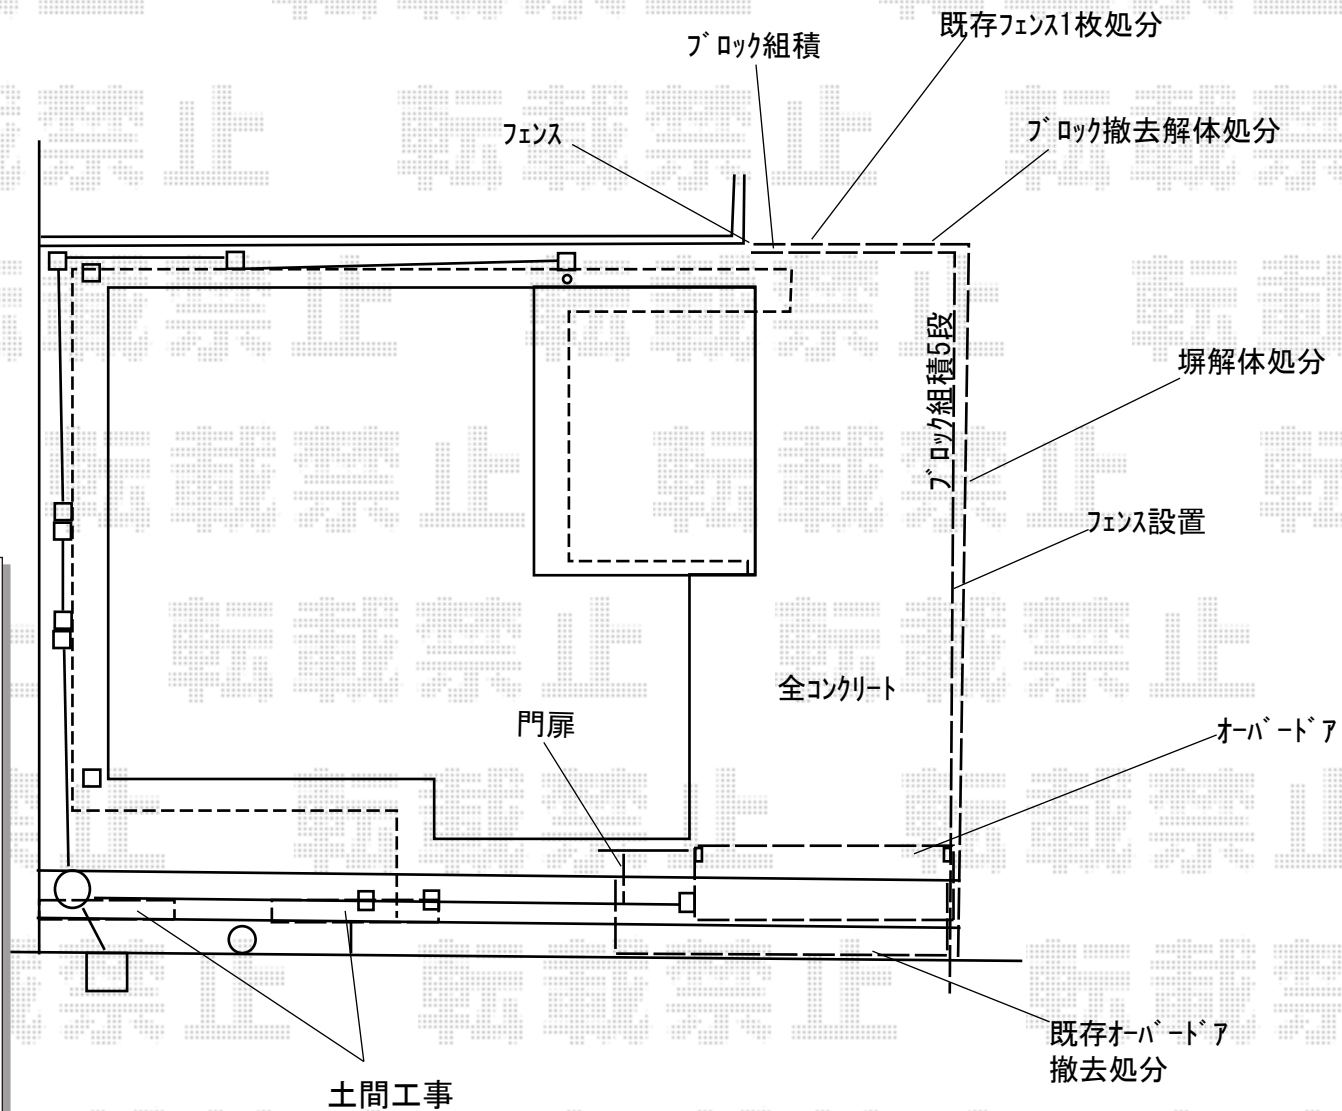

エクステリア商品工事 施工概略図

- LIXIL (TOEX) ハイ千峰 片開き 柱使用  
 扉幅 = 600mm  
 扉高 = 1,000mm  
 色：オータムブラウン  
 錠：ハイ千峰錠※施錠機能なし  
 開き：外開き  
 追加部材：外開き用持送り
- 
- LIXIL (TOEX) ワイドオーバードアS1型 電動式  
 本体 (W×H) = (3,550mm × 1,000mm)  
 色：オータムブラウン  
 柱仕様：ハイルーフ柱仕様 (有効通過高2,150mm)  
 駆動：1モーター外観左側駆動/AC100V結線用柱仕様  
 リモコン：標準2個入り
- 
- LIXIL (新日軽) セレビューフェンス R3型 フリーポールタイプ  
 本体1枚 (W×H) = (2,000×720mm) × 7枚  
 自在柱：800用 × 9本  
 目隠しコーナー継手：800用 × 1セット  
 エンドキャップ：1セット  
 色：オータムブラウン