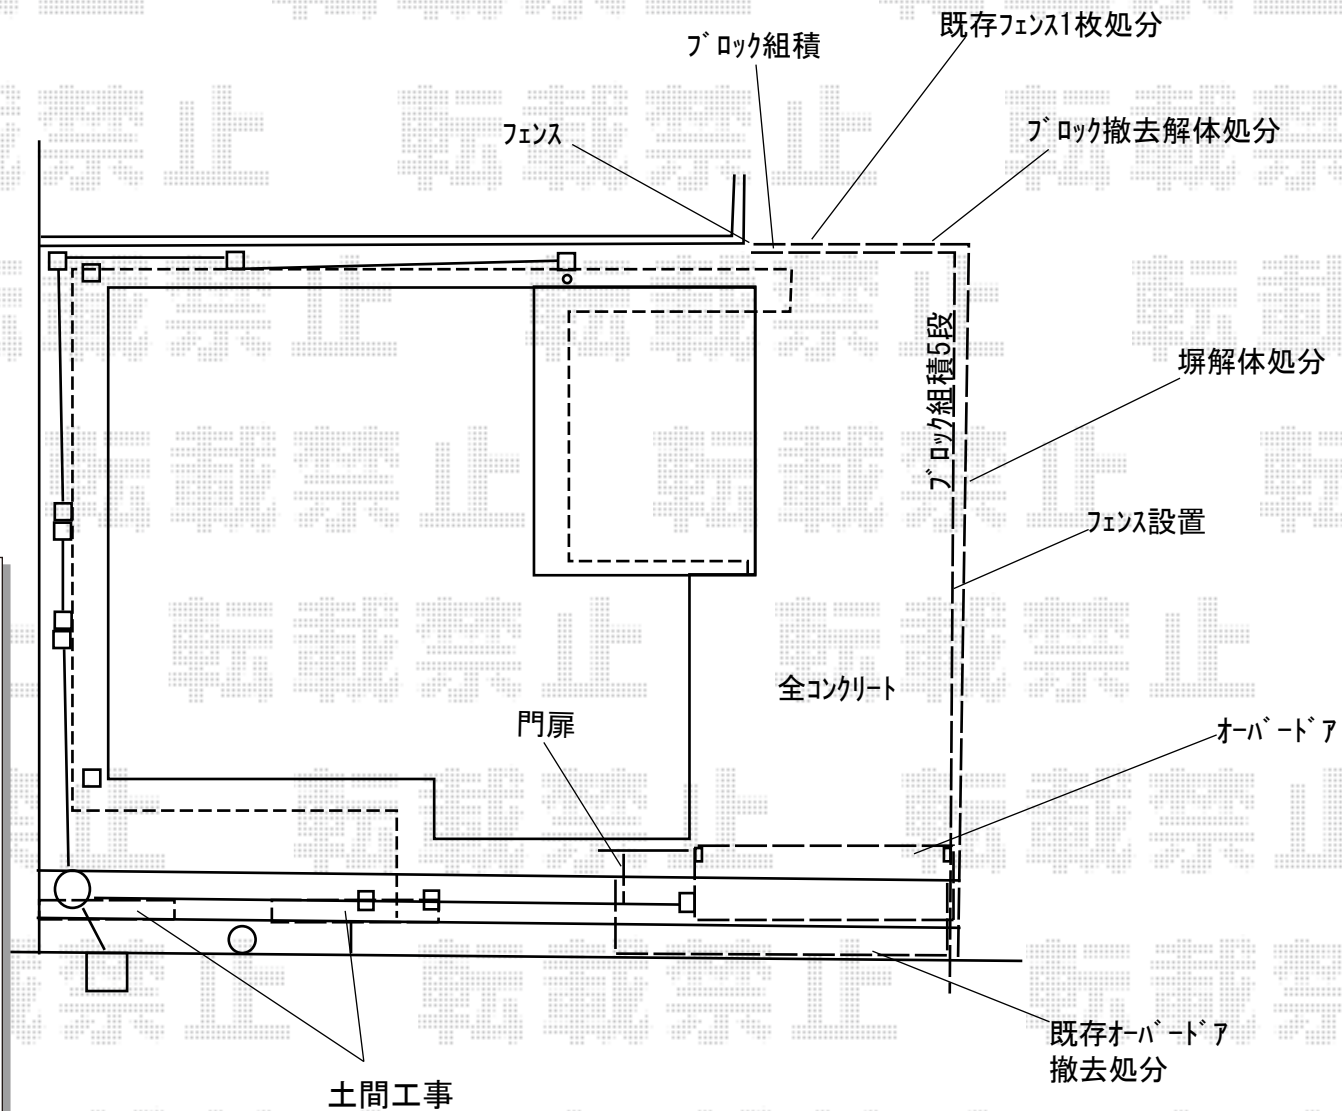

エクステリア商品工事 施工概略図

LIXIL (TOEX) ハイ千峰 片開き 柱使用
 扉幅 = 600mm
 扉高 = 1,000mm
 色 : オータムブラウン
 錠 : ハイ千峰錠※施錠機能なし
 開き : 外開き
 追加部材 : 外開き用持送り

LIXIL (TOEX) ワイドオーバードアS1型 電動式
 本体 (W×H) = (3,550mm × 1,000mm)
 色 : オータムブラウン
 柱仕様 : ハイルフ柱仕様 (有効通過高2,150mm)
 駆動 : 1モーター外観左側駆動/AC100V結線用柱仕様
 リモコン : 標準2個入り

LIXIL (新日軽) セレビューフェンス R3型 フリーポールタイプ
 本体1枚 (W×H) = (2,000×720mm) × 7枚
 自在柱 : 800用 × 9本
 目隠しコーナー継手 : 800用 × 1セット
 エンドキャップ : 1セット
 色 : オータムブラウン