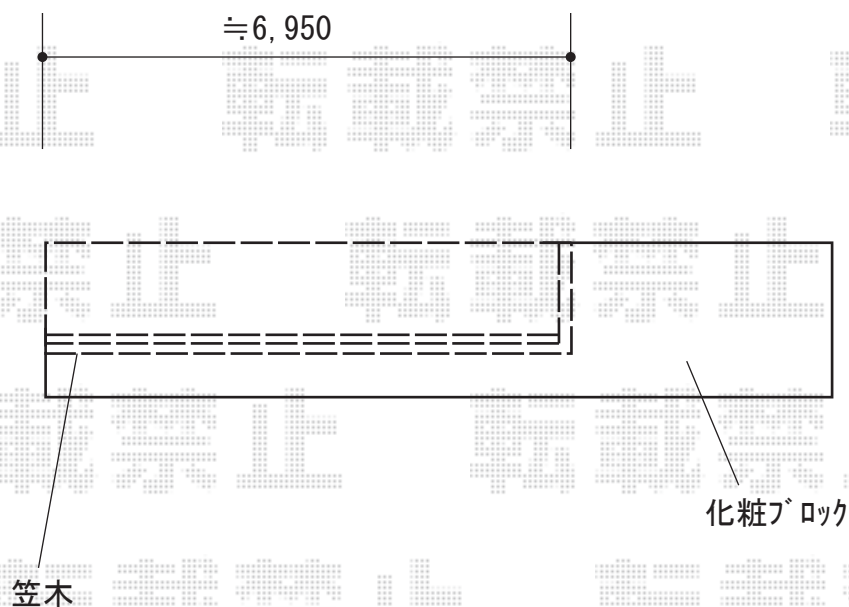

フェンス 施工概略図

LIXIL フェンスAA YR1型 横格子 ランダム 木調カラー フリーポールタイプ
本体1枚 (W×H) = T-12 (2,000mm×1,140mm) × 4枚
柱B : T-12 × 5本
上下棧端部・パネルキャップセットD (木調) : T-12 × 1セット
色 : ラスティックオーク

2019-10-662647

担当者

関