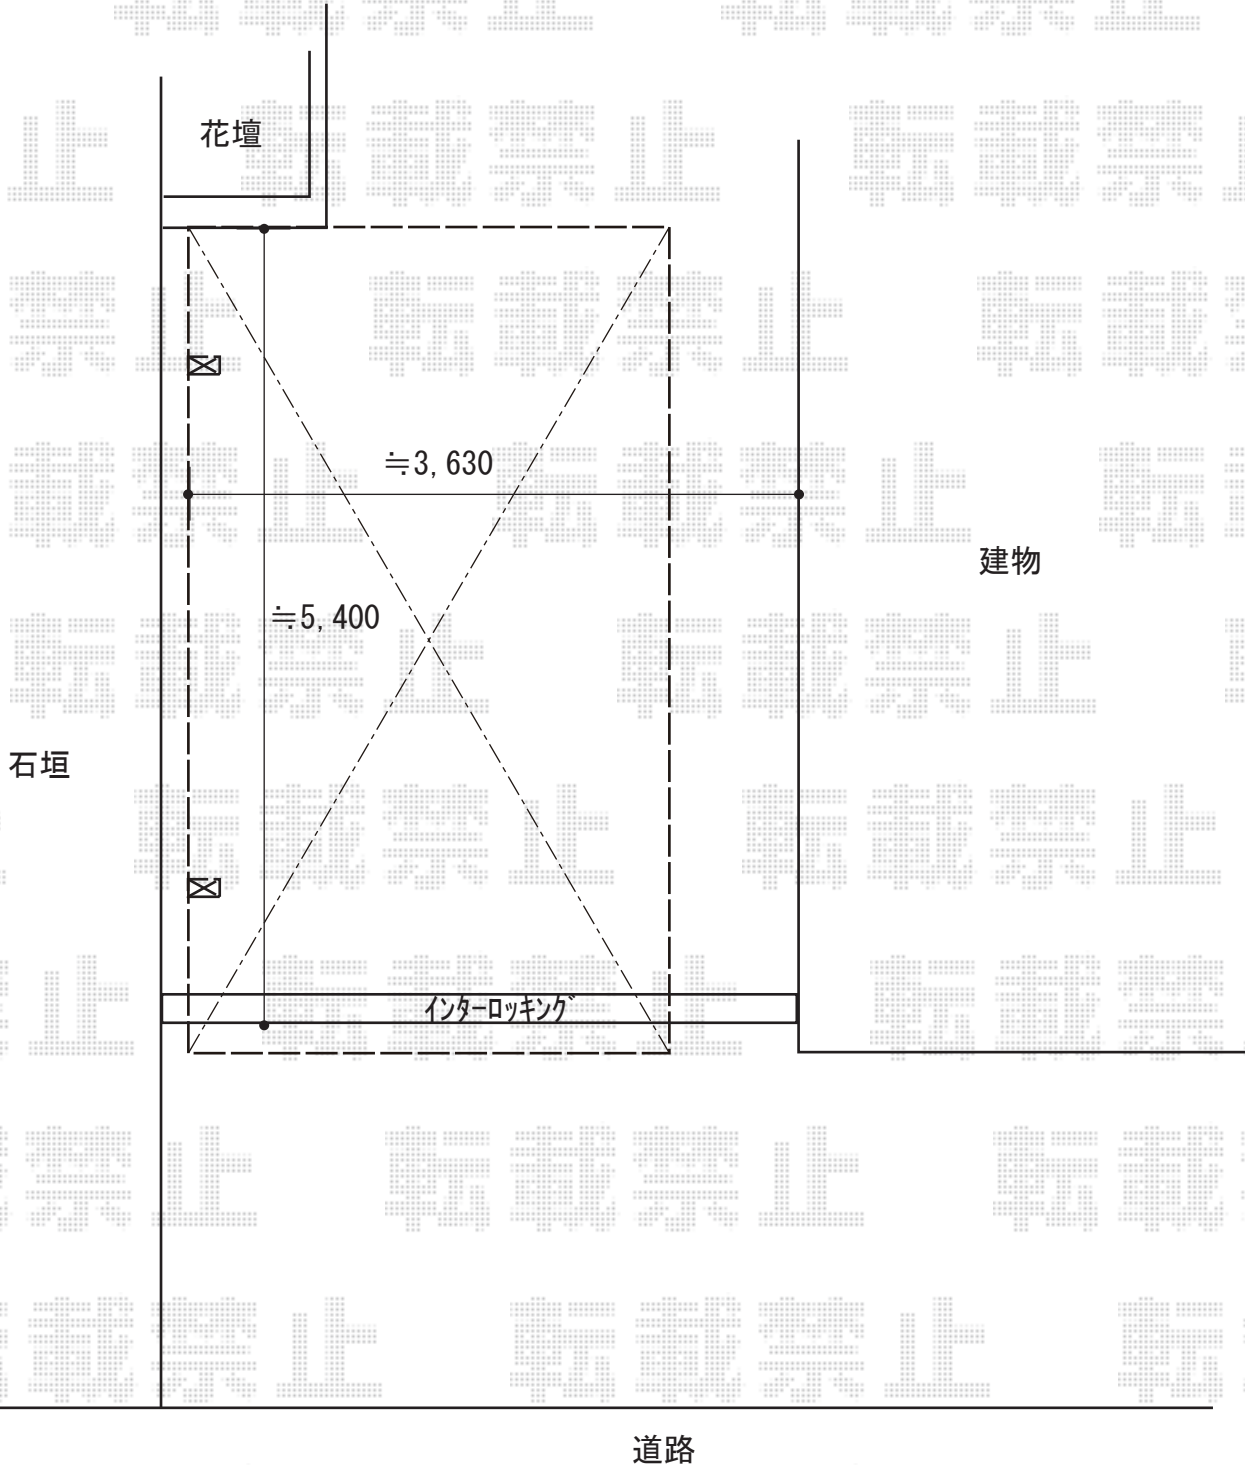

# カーポート 施工概略図

YKK AP レイナポートグラン 積雪～20cm対応  
幅= 3,000mm  
奥行= 5,768mm  
色： プラチナステン  
屋根材： 熱線遮断ポリカーボネート（アースブルーマット調）  
柱仕様： ハイルーフ柱仕様（有効高 約2,350mm）

YKK AP レイナポートグラン 着脱式サポート 標準・ハイルーフ兼用 2本入×1セット  
色： プラチナステン

道路