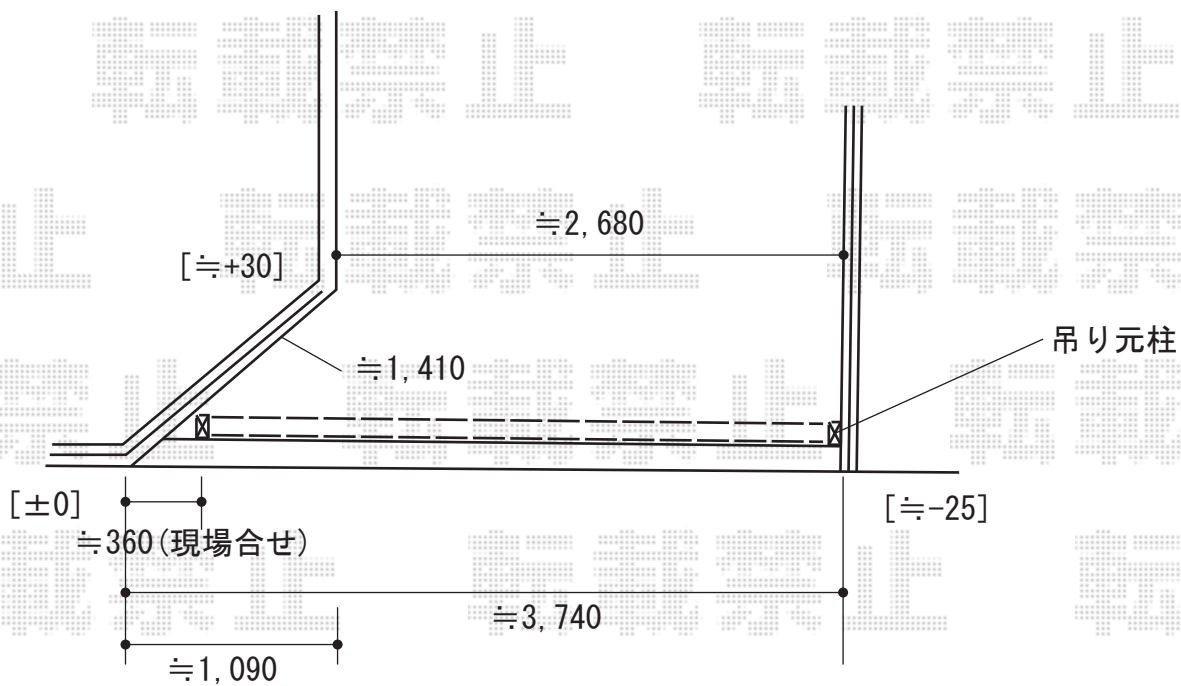

伸縮門扉 施工概略図

Value Select トリップゲートII 2型 スタンダード ノンレール 片開き 37S
開口幅= 3,695mm
全幅= 3,775mm
たたみ幅= 435mm
高さ= 1,210mm
色： ホワイト
キャスター数： 3箇所
落棒数： 2本
吊元柱： 外観右

2019-10-662852

担当者

山崎