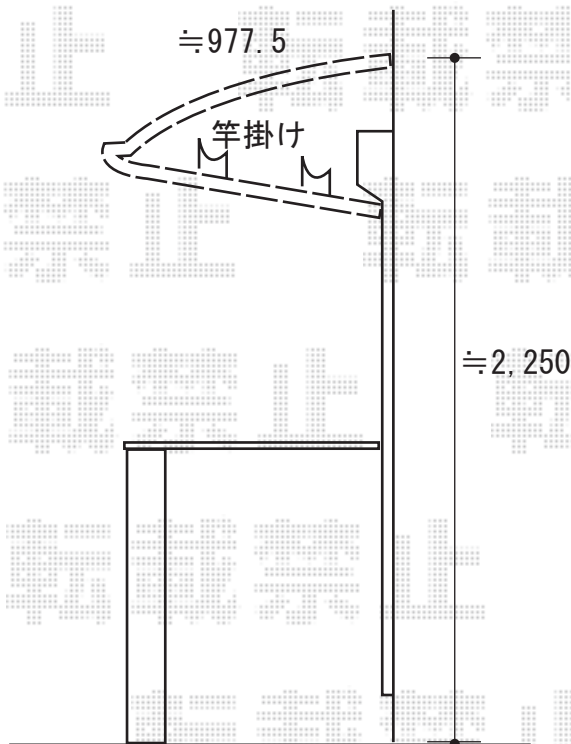

バルコニー屋根 施工概略図

LIXIL スピーネ R型 ルーフタイプ 単体 積雪~20cm対応
間口= 関東間1.5間 (柱芯々2,530mm 屋根幅2,750mm)
出幅= 3尺 (885mm)
色: シャイングレー
屋根材: 熱線吸収ポリカーボネート (クリアマットS・すりガラス調)
柱仕様: 柱無しタイプ
施工方法: 下止め

LIXIL スピーネ ルーフ用竿掛け 4個入り×1セット
色: シャイングレー