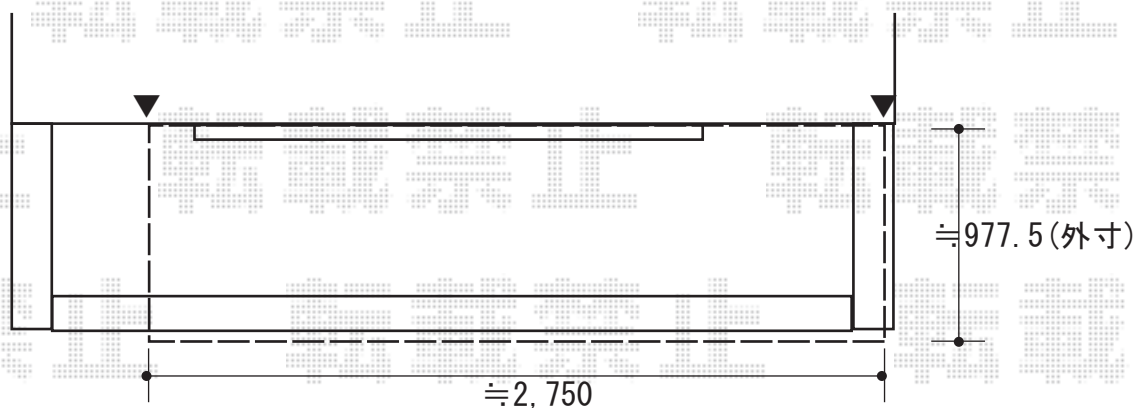

バルコニー屋根 施工概略図

LIXIL スピーネ R型 ルーフタイプ 単体 積雪~20cm対応
間口= 関東間1.5間 (柱芯々2,530mm 屋根幅2,750mm)
出幅= 3尺 (885mm)
色: シャイングレー
屋根材: 熱線吸収ポリカーボネート (クリアマットS・すりガラス調)
柱仕様: 柱無しタイプ
施工方法: 下止め

LIXIL スピーネ ルーフ用竿掛け 4個入り×1セット
色: シャイングレー