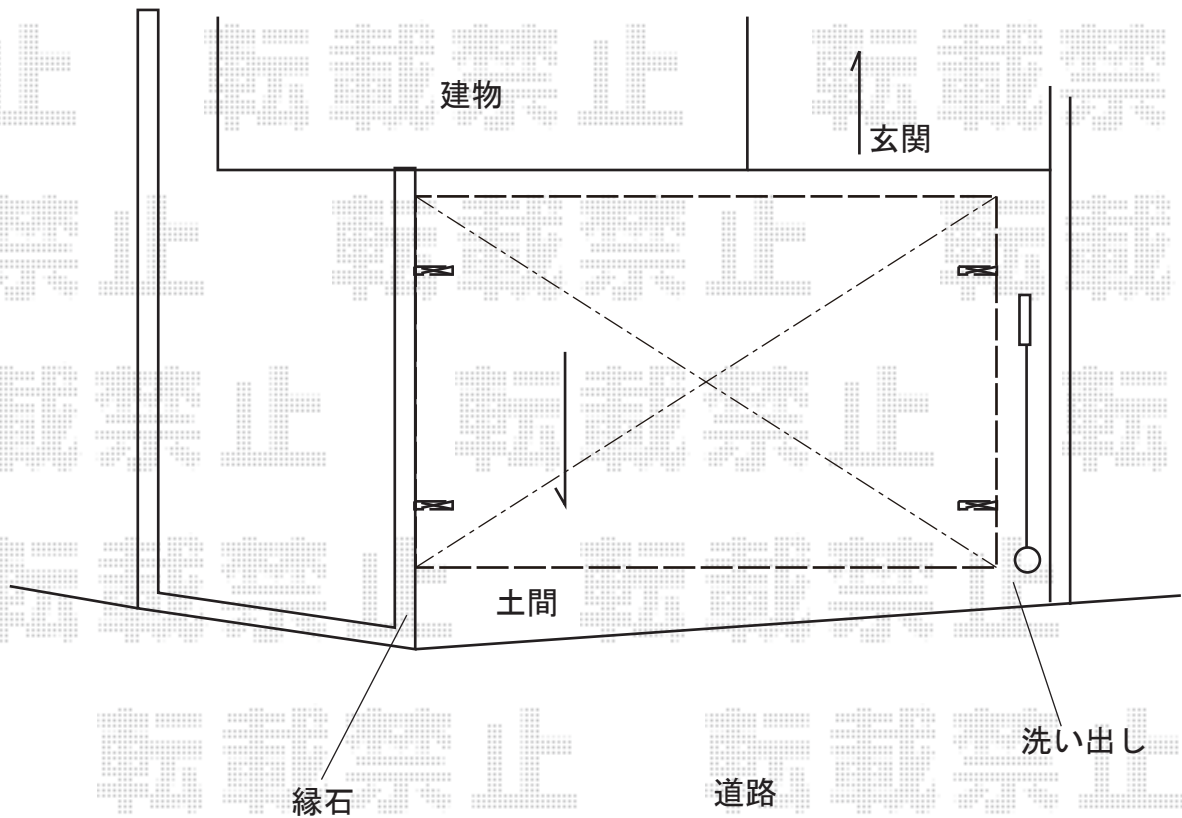

カーポート 施工概略図

YKK AP エフルージュ トリプル 積雪~20cm対応
幅= 7,108mm
奥行= 5,052mm
色： プラチナステン
屋根材： 熱線遮断ポリカーボネート(クリアマット)
柱仕様： ハイルーフ柱仕様(有効高 約2,350mm)

2019-10-663071

担当者

村上(公)