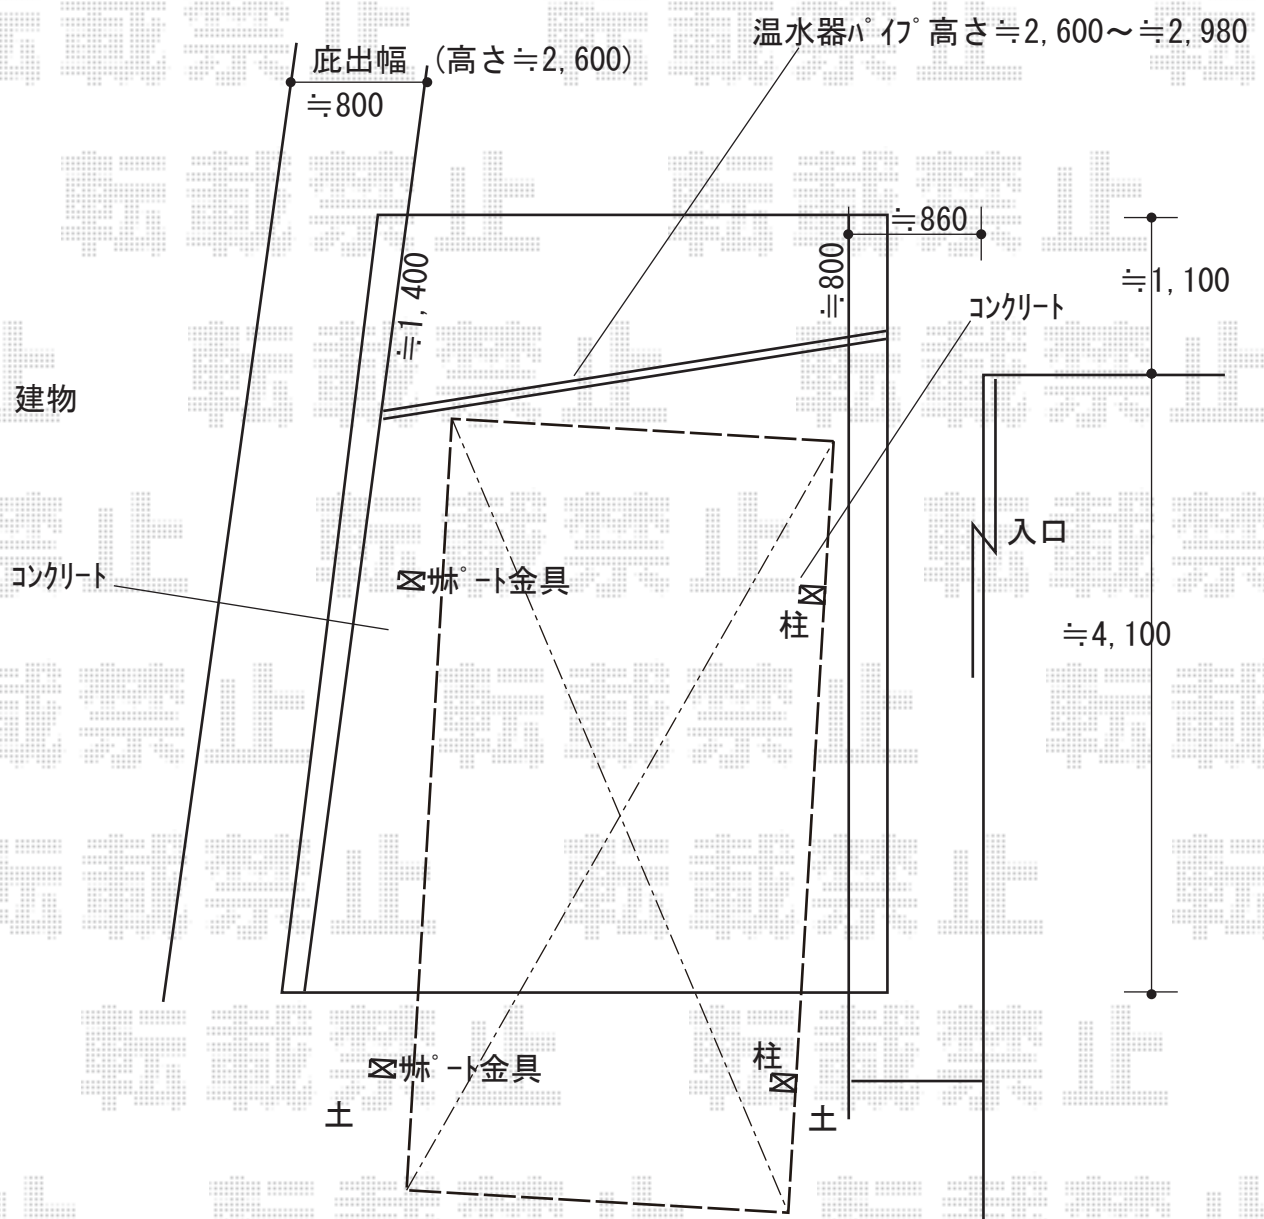

カーポート 施工概略図

Value Select プレシオスポート 積雪~20cm対応

幅= 2,700mm

奥行= 5,052mm

色： グレースブラウン

屋根材： 熱線遮断ポリカーボネート（スカイブルーマット調）

柱仕様： 標準柱仕様（有効高 約1,800mm）

Value Select プレシオスポート 着脱式補助柱

色： グレースブラウン

数量： 2本入り×1セット

2019-10-663217

担当者

木挽