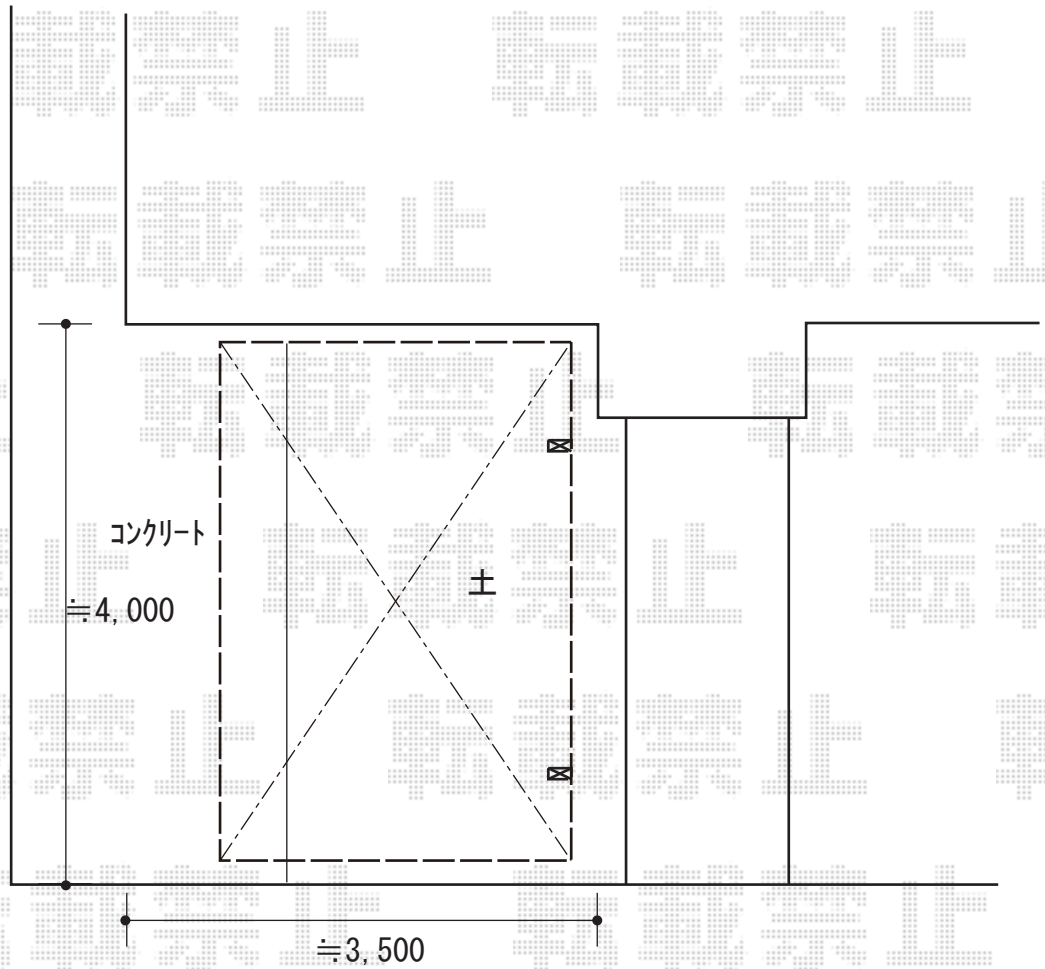

# カーポート 施工概略図

YKK AP レイナポートグラン 積雪～20cm対応  
幅= 2,700mm  
奥行= 5,052mm  
色： ブラウン  
屋根材： ポリカーボネート（アースブルー）  
柱仕様： 標準柱仕様（有効高 約2,000mm）

2019-10-663220)

担当者

新西