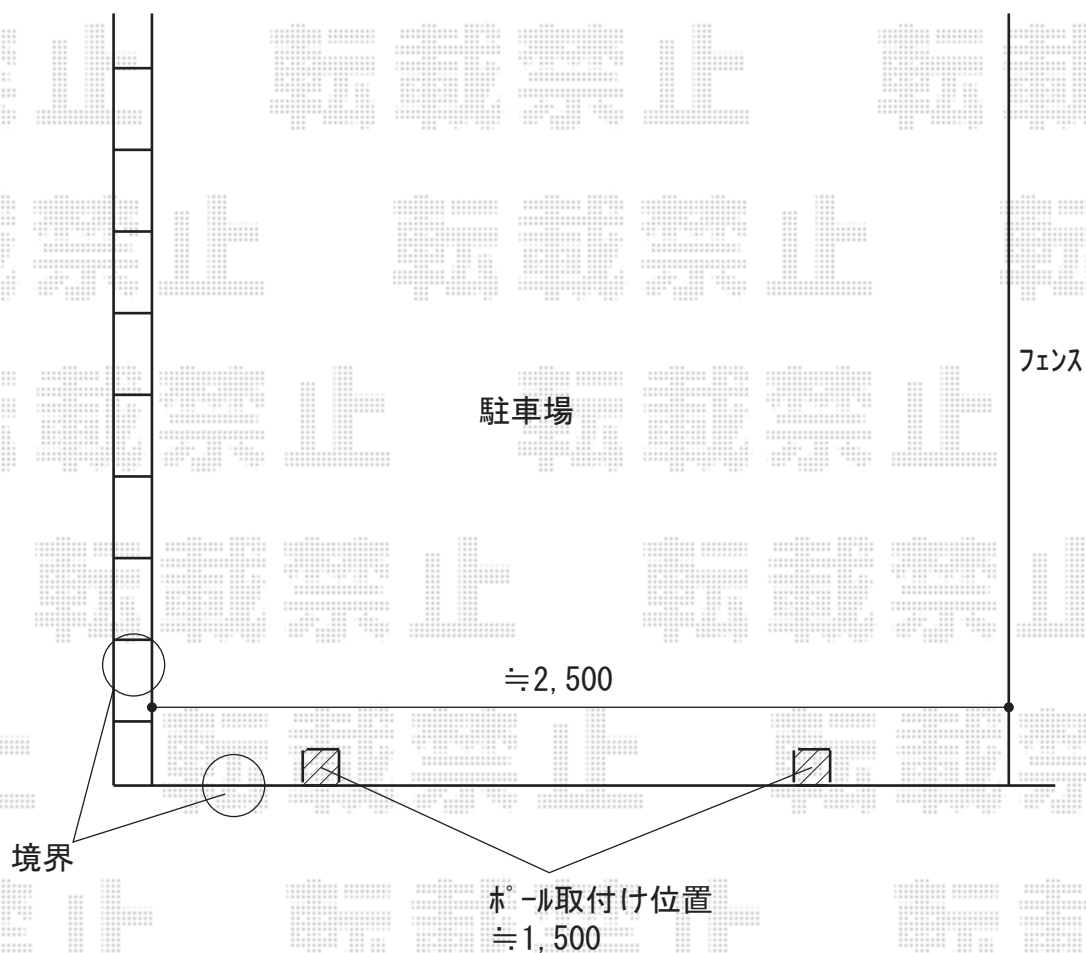

スペースガード 施工概略図

LIXIL スペースガード【仮】F48型 取外し式 フタ付き 南京錠付き  
クサリ内蔵型：【LNF14】 × 1本  
クサリ内蔵受：【LNF15】 × 1本

2019-10-663222

担当者

三村