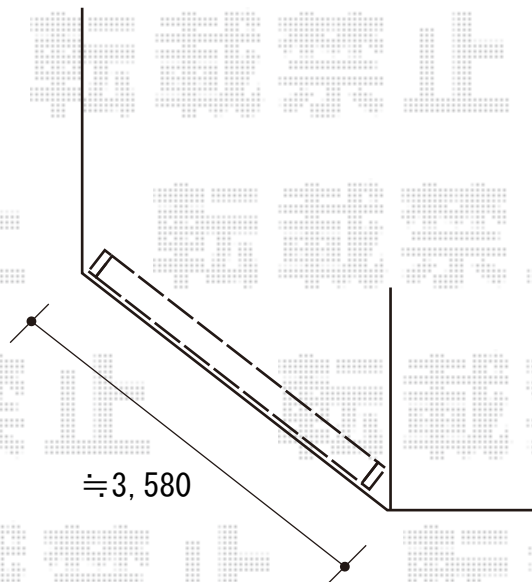

カーゲート 施工概略図

LIXIL (TOEX) アルシャインII 【仮】H型 Aタイプ ノンレール 片開き 390S
開口幅= 3,692mm
全幅= 3,808mm
たたみ幅= 625mm
高さ= 1,250mm
色： オータムブラウン
キャスター数： 3箇所
落棒数： 3本

2019-10-663223

担当者

村上