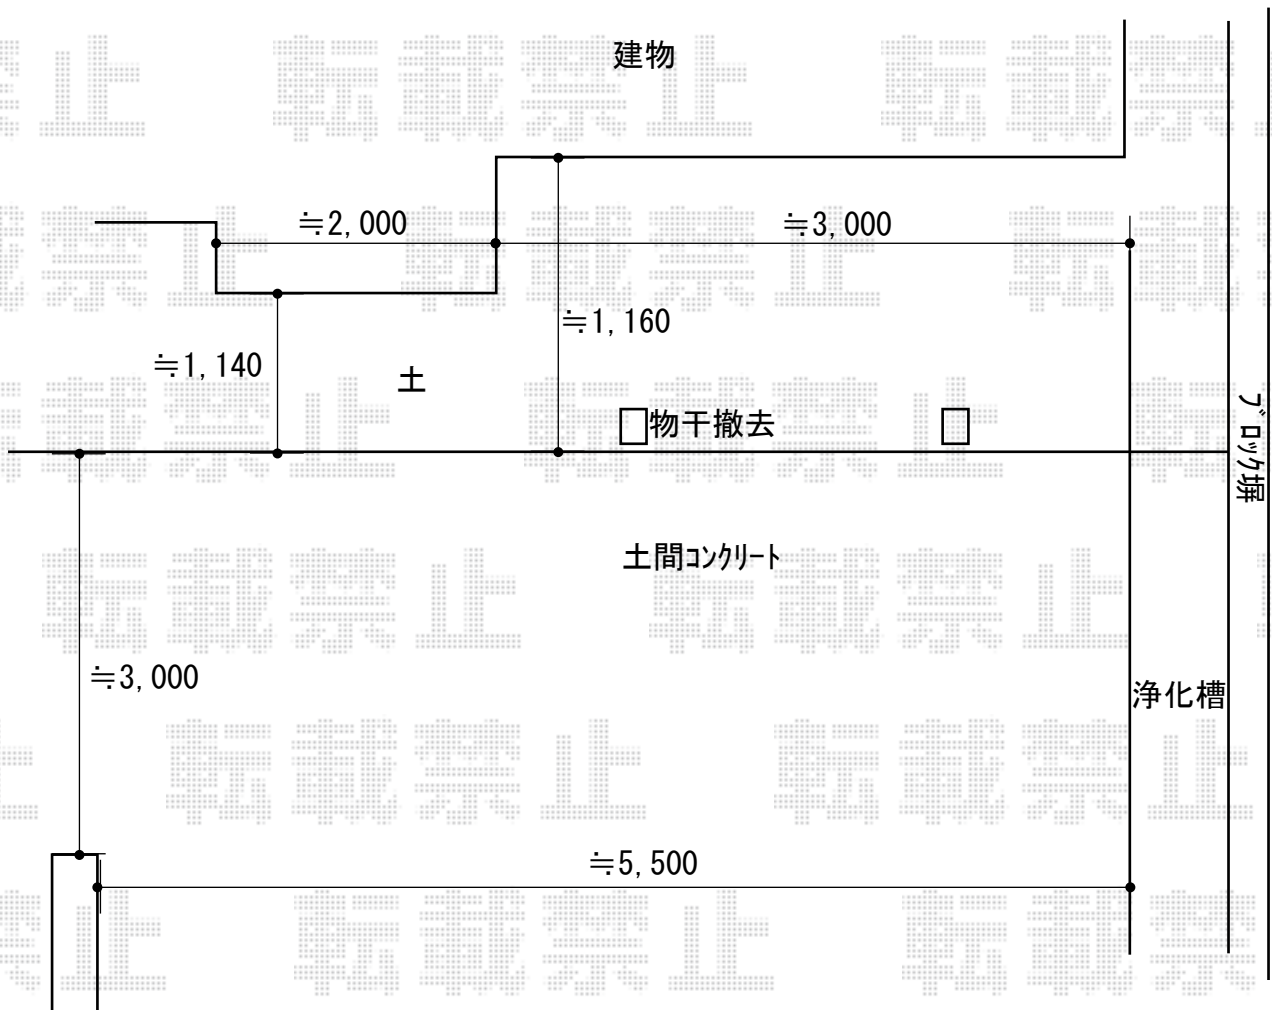

カーポート 施工概略図

YKK AP レイナポートグラン 積雪～20cm対応
幅= 2,400mm
奥行= 5,052mm
色： プラチナステン
屋根材： 熱線遮断ポリカーボネート(クリアマット)
柱仕様： 標準柱仕様 (有効高 約2,000mm)

YKK AP レイナポートグラン 水平式物干し 標準
色： プラチナステン
数量： 2本入り×1セット

2019-10-663246

担当者

村上(公)