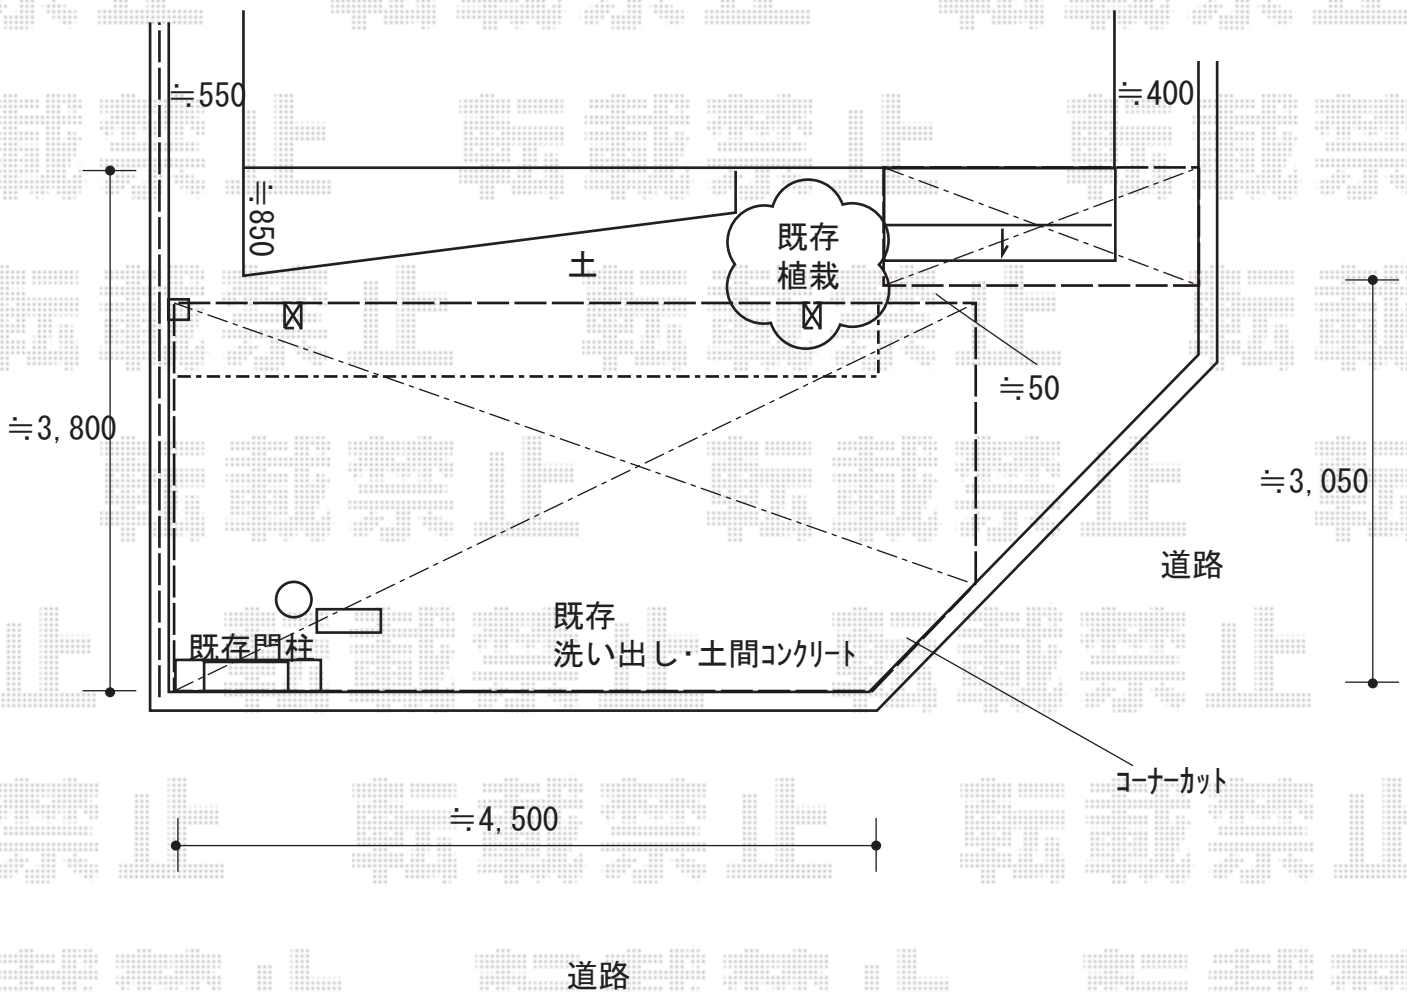

カーポート 施工概略図

LIXIL フーゴF (フラットスタイル) 積雪~20cm対応

幅= 2,692mm

奥行= 5,028mm

色: シャイングレー

屋根材: 熱線吸収ポリカーボネート (クリアマットS・すりガラス調)

柱仕様: ロング柱25仕様 (有効高 約2,500mm)

LIXIL フーゴF (フラットスタイル) 隅切り 追加部材

異形対応側枠セット: W24~30 (¥18,100) × 1セット

隅切り対応部品セット: W24~30 (¥14,100) × 1セット

母屋セット: L57 (¥16,500) × 1セット

2019-10-663260

担当者

木挽