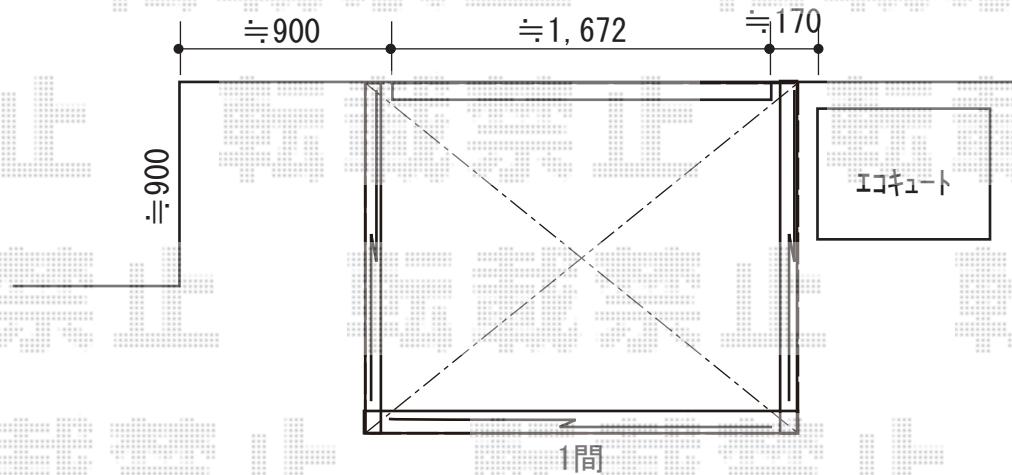

エクステリア工事 施工概略図

LIXIL サニージュ F型 床納まり ランマ付 積雪~20cm対応
寸法= 間口 関東1.0間 (1,820mm) × 出幅 5尺 (1,485mm)
正面ユニット： テラス (2枚建) *網戸 ・ 側面ユニット： 【両側】 高窓 (2枚建) *網戸
色： シャイングレー ・ 屋根材： ポリカーボネート (クリアブラウン)
床材： 塩ビデッキボード (グレー) ・ ガラス仕様： ガラス (透明5mm)
施工方法： 上止め仕様 ・ 柱仕様： 床長尺床上ロング仕様
オプション： 吊下げ物干しAセット 標準2本入り ・ 吊下げ物干し取付け桟×2セット