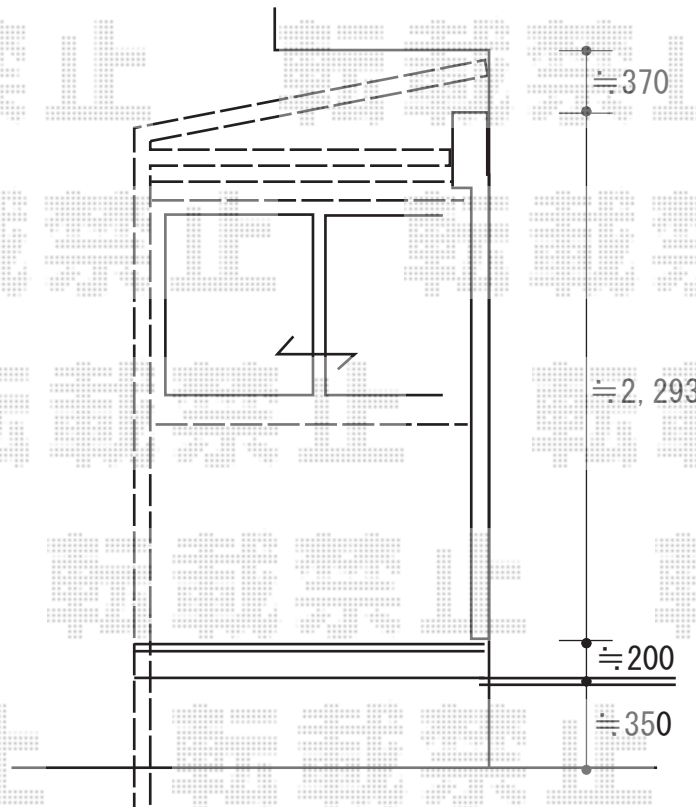

エクステリア工事 施工概略図

LIXIL サニージュ F型 床納まり ランマ付 積雪~20cm対応
寸法= 間口 関東1.0間 (1,820mm) × 出幅 5尺 (1,485mm)
正面ユニット： テラス (2枚建) *網戸 ・ 側面ユニット： 【両側】 高窓 (2枚建) *網戸
色： シャイングレー ・ 屋根材： ポリカーボネート (クリアブラウン)
床材： 塩ビデッキボード (グレー) ・ ガラス仕様： ガラス (透明5mm)
施工方法： 上止め仕様 ・ 柱仕様： 床長尺床上ロング仕様
オプション： 吊下げ物干しAセット 標準2本入り ・ 吊下げ物干し取付け桟×2セット