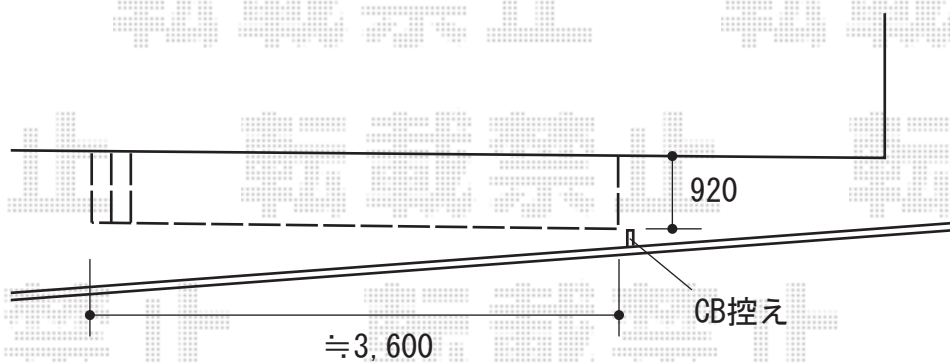

# ウッドデッキ 施工概略図

Value Select マージウッドデッキ

間口= 2.0間(3,651mm)

出幅= 3尺(920mm)

色： ナチュラル

床板： 縦貼り

幕板： 標準

束柱： Tタイプ(400~550mm) (色：カームブラック)