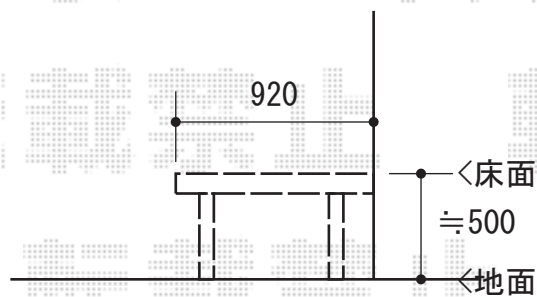

# ウッドデッキ 施工概略図

Value Select マージウッドデッキ

間口= 2.0間(3,651mm)

出幅= 3尺(920mm)

色： ナチュラル

床板： 縦貼り

幕板： 標準

束柱： Tタイプ(400~550mm) (色：カームブラック)