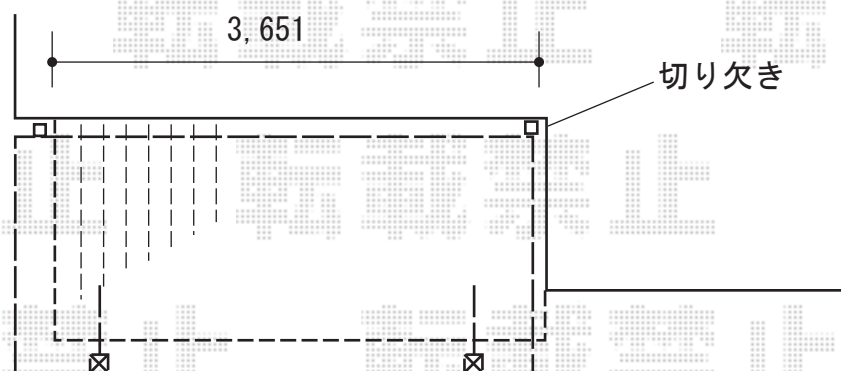

エクステリア 施工概略図

LIXIL フーゴF 独立テラスタイプ 単体 積雪～20cm対応
間口= 3,616mm 出幅= 1,796mm
色： シャイングレー
屋根材： ポリカーボネート（クリアマット・すりガラス調）
柱仕様： ロング柱仕様（有効高 約2,500mm）

LIXIL フーゴF 物干しセット ロング 2本入×1セット
色： シャイングレー

LIXIL フーゴF 屋根材ホルダー
仕様： 36型用×1セット
色： シャイングレー

Value Select マージウッドデッキ
間口= 2.0間(3,651mm)
出幅= 5尺(1,520mm)
色： ナチュラル
床板： 縦貼り
幕板： 標準幕板
束柱： Tタイプ(400～550mm)/色： ノーブルステン

2019-10-663405

担当者

木附