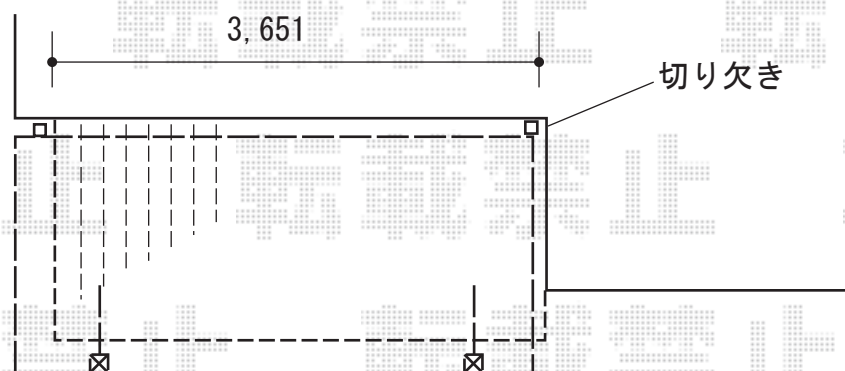

エクステリア 施工概略図

LIXIL フーゴF 独立テラスタイプ 単体 積雪～20cm対応
間口= 3,616mm 出幅= 1,796mm
色： シャイングレー
屋根材： ポリカーボネート（クリアマット・すりガラス調）
柱仕様： ロング柱仕様（有効高 約2,500mm）

LIXIL フーゴF 物干しセット ロング 2本入×1セット
色： シャイングレー

LIXIL フーゴF 屋根材ホルダー
仕様： 36型用×1セット
色： シャイングレー

Value Select マージウッドデッキ
間口= 2.0間(3,651mm)
出幅= 5尺(1,520mm)
色： ナチュラル
床板： 縦貼り
幕板： 標準幕板
束柱： Tタイプ(400～550mm)/色： ノーブルステン

2019-10-663405

担当者

木附